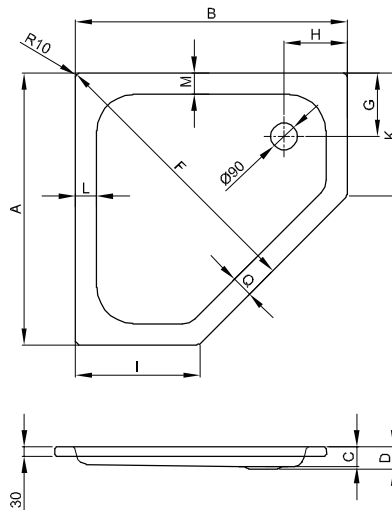

BetteCaro 35 mm, gelijkzijdig

BETTE

Leveringsomvang

Inclusief geluiddempende matten.

Afmeting

Bestelnr.	Maat in mm	A	B	C	D	F	G	H	I	K	L	M	Q	R
5319	800 × 800 × 35	800	800	35	50	813	210	210	350	350	65	65	60	636
7189	900 × 900 × 35	900	900	35	50	955	210	210	450	450	65	65	60	636
7219	1000 × 1000 × 35	1000	1000	35	50	1061	210	210	500	500	70	70	60	707