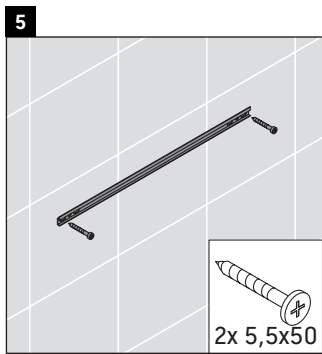

Order no. XS1313/18.02.1