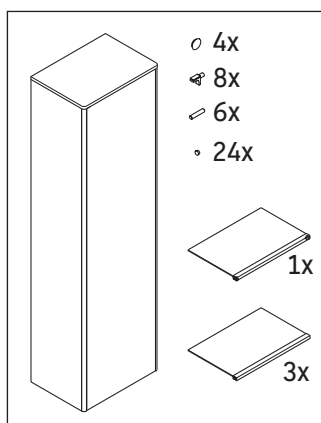

XSquare

XS 1313 L/R

Návod na montáž

A mm	B mm
500	424

Návod k použitiu

Rad kúpeľňového nábytku spĺňa v okamihu expedície požiadavky príslušných noriem a smerníc a je navrhnutý pre použitie v kúpeľniach. Treba sa vyhýbať priamemu kontaktu s vodou napr. pri sprchovaní.