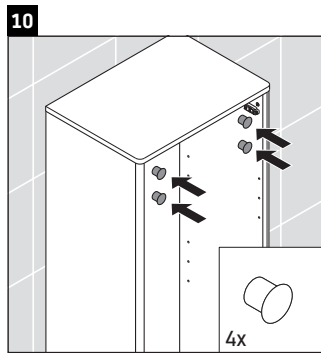

Order no. XS1313/18.02.1