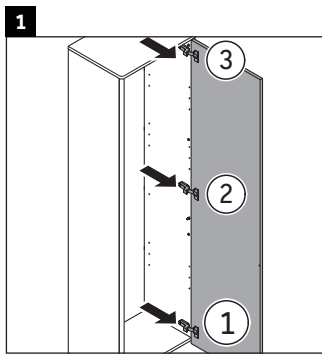

Order no. XS1313/18.02.1