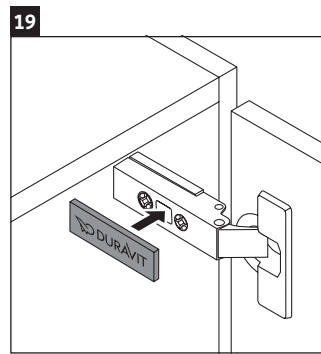

Order no. XS1313/18.02.1