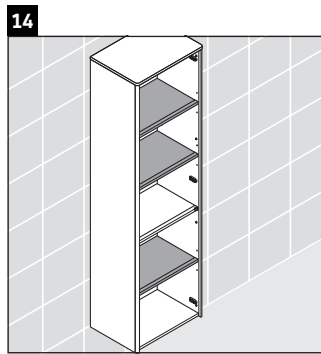

Order no. XS1313/18.02.1