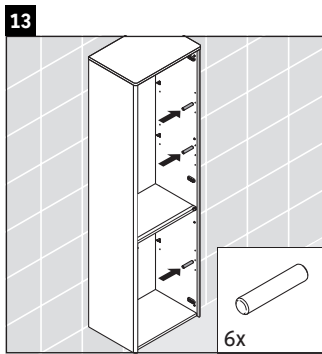

Order no. XS1313/18.02.1