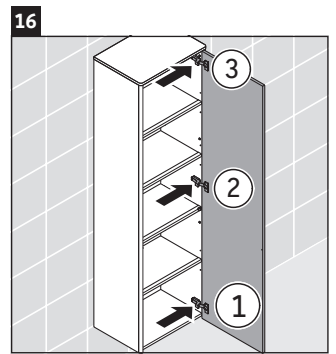

Order no. XS1313/18.02.1