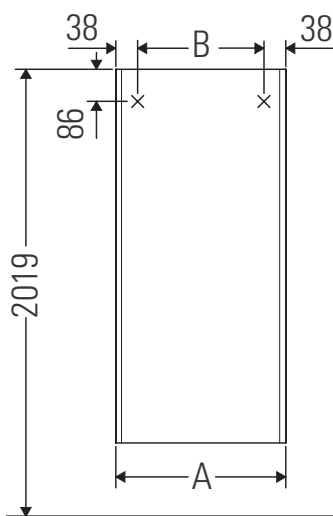

XSquare

XS 1313 L/R

Návod na montáž

A mm	B mm
500	424

Návod k použitiu

Rad kúpeľňového nábytku spĺňa v okamihu expedície požiadavky príslušných noriem a smerníc a je navrhnutý pre použitie v kúpeľniach. Treba sa vyhýbať priamemu kontaktu s vodou napr. pri sprchovaní.

Vyhradzujeme si právo na technické vylepšenia a optické zmeny vyobrazených produktov.

Order no. XS1313/18.02.1