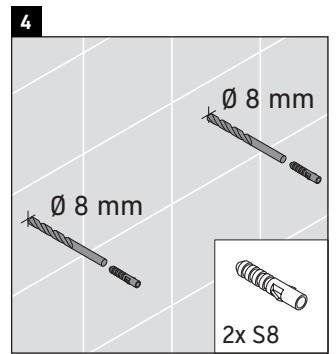

Order no. XS1313/18.02.1