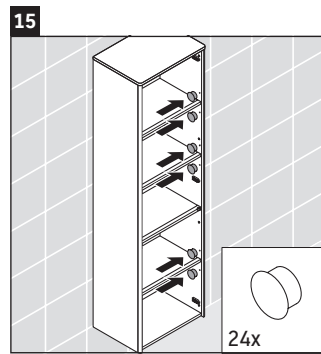

Order no. XS1313/18.02.1