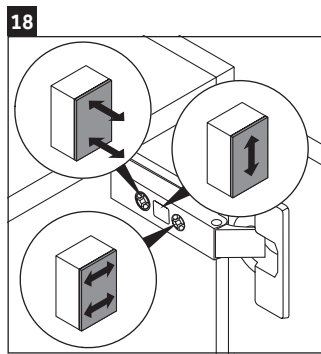

Order no. XS1313/18.02.1