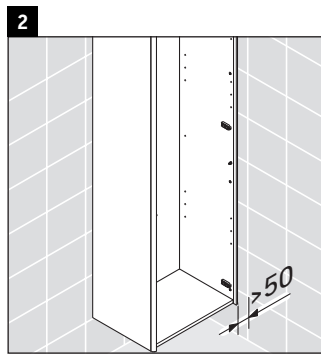

Order no. XS1313/18.02.1