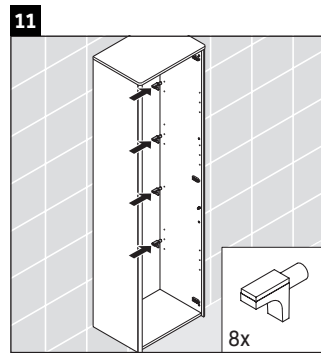

Order no. XS1313/18.02.1