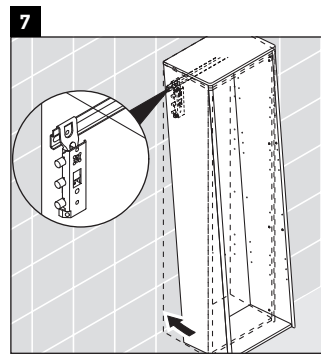

Order no. XS1313/18.02.1