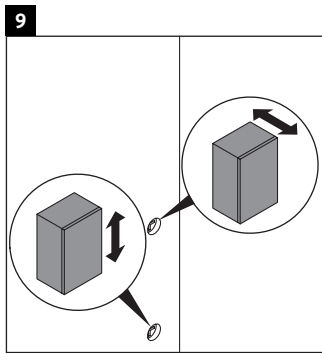

Order no. XS1313/18.02.1