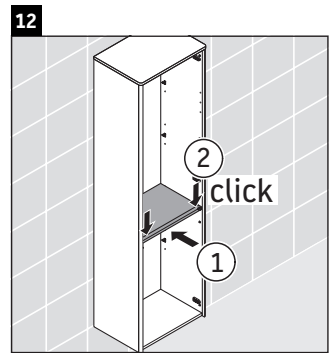

Order no. XS1313/18.02.1