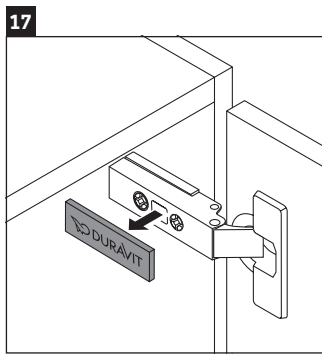

Order no. XS1313/18.02.1