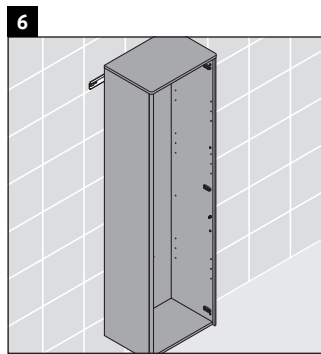

Order no. XS1313/18.02.1