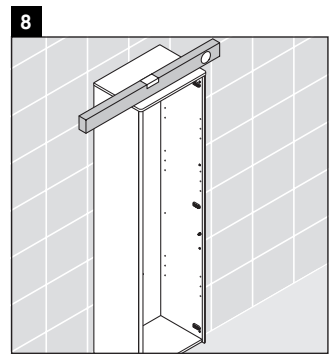

Order no. XS1313/18.02.1