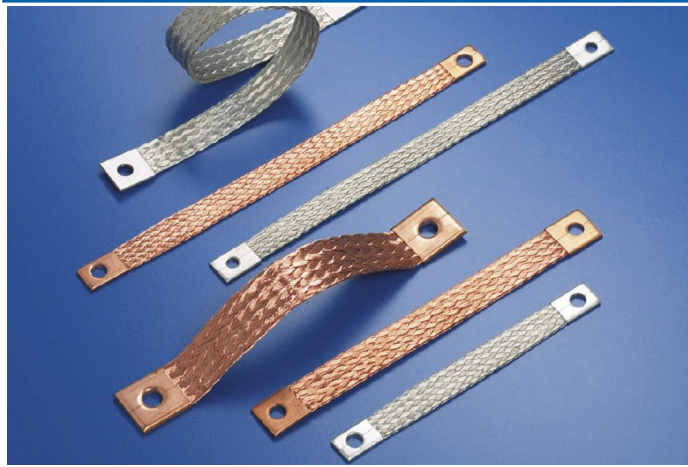

## Litze 25mm<sup>2</sup> L=100mm met 2 keer gat 9mm

Artikelcode:	5251009
Laatst gewijzigd:	18-03-2024
Merk:	DKW Group
Type:	Vertind
ETIM groep:	EG000021 - Aarding, bliksem, -en overspanningsbeveiliging
ETIM class:	EC000839 - Litze
Synoniemen:	Aardingslitze, Aardingsstrip, Aardleiding, Aardlitze, Flexibele verbinding, Litze, Litzedraad, Litzeverbinding, Massaband

## Specificaties

---

Oppervlakte geleider:	Vertind	Buitendiameter circa:	0 mm
Nom. geleiderdoorsnede:	25 mm <sup>2</sup>	Kabelbreedte circa:	0 mm
Samenstelling geleider:	Klasse 5 = soepel	Kabelhoogte circa:	0 mm
Geleidervorm:	Vlak		