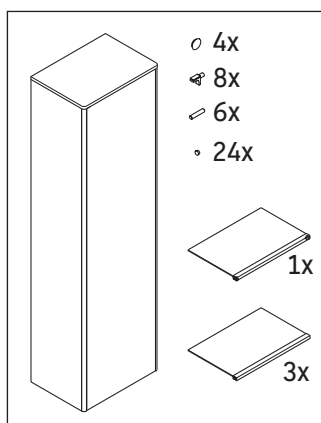

XSquare

XS 1313 L/R

Navodila za montažo

A mm	B mm
500	424

Napotki za uporabo

Serija kopalniškega pohištva izpolnjuje standarde in smernice, veljavne v času dobave, in je zasnovana za uporabo v kopalnicah. Izogibajte se direktnemu škropljenju z vodo, npr. med prhanjem.