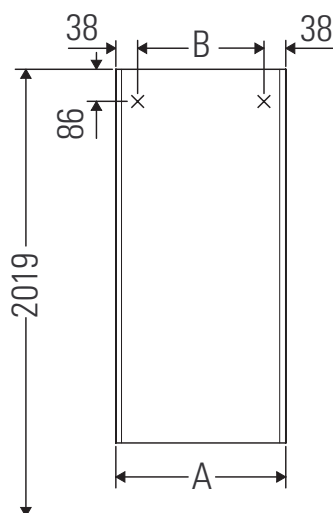

XSquare

XS 1313 L/R

Navodila za montažo

A mm	B mm
500	424

Napotki za uporabo

Serija kopalniškega pohištva izpolnjuje standarde in smernice, veljavne v času dobave, in je zasnovana za uporabo v kopalnicah. Izogibajte se direktnemu škropljenju z vodo, npr. med prhanjem.