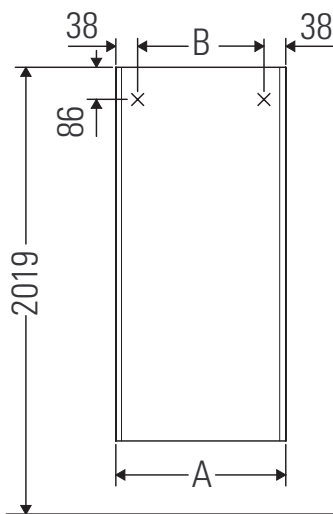

XSquare

XS 1313 L/R

Instruções de montagem

A	B
mm	mm
500	424

Indicações de uso

O mobiliário de casa de banho está em conformidade com as normas e directivas em vigor no momento do fornecimento e é projetado para uso em casas de banho. A umectação directa com água, por exemplo durante o banho, deve ser evitada.