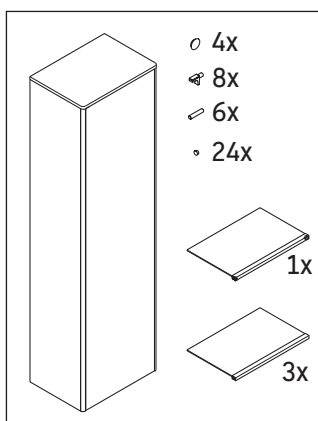

XSquare

XS 1313 L/R

Instruções de montagem

A	B
mm	mm
500	424

Indicações de uso

O mobiliário de casa de banho está em conformidade com as normas e directivas em vigor no momento do fornecimento e é projetado para uso em casas de banho. A umectação directa com água, por exemplo durante o banho, deve ser evitada.