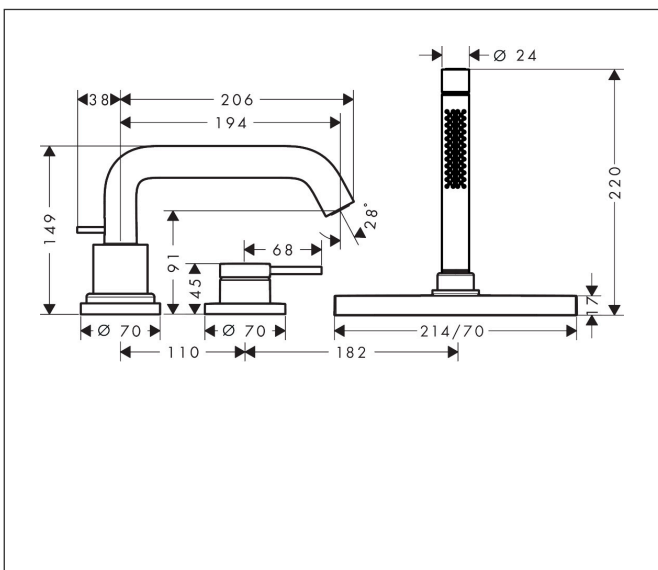

Merk hansgrohe
 Artikelnaam **Tecturis S** 3-gats ééngreeps badrandkraan met sBox
 Art.nr. 73447700
 Oppervlakte Mat wit
 Netto prijs 876,00 EUR

Product foto

Maat tekeningen

Kenmerken

- voorsprong uitloop 194 mm
- doorstroomhoeveelheid bovenste uitloop: 9 l/min
- waterdoorstroom onderuitgang: 20 l/min
- straalsoort mengkraan: normale straal
- straalsoort handdouche: Rain, MonoRain
- sBox voor een stille, soepele en beschermde geleiding van de slang
- maximale doorstroomhoeveelheid bij 3 bar: 20 l/min
- keramisch kardoes
- omstelling met automatische reset
- met geïntegreerde zekerheidscombinatie EN 1717. Let op: alleen te gebruiken in combinatie met Exafill
- aansluiting: inbouwdeel
- montage op badrand

Technologie

Straalsoorten

Merk	hansgrohe
Artikelnaam	Tecturis S 3-gats ééngreeps badrandkraan met sBox
Art.nr.	73447700
Oppervlakte	Mat wit
Netto prijs	876,00 EUR

Benodigde onderdelen

Product foto	Artikelnaam	Art.nr.	Prijs
	hansgrohe Inbouwdeel voor een 3-gats ééngreeps badrandkraan	13481180	481,81

Pos	Beschrijving	Art.nr.	Prijs
1	uitloop compl.	87685700	221,40
2	trekknop	98707700	30,60
3	inbusschroef M6x6	97660000	3,00
4	perlator M24x1 (38 l/min)	93965000	20,40
5	montagesleutel	95290000	7,70
6	O-ring 41x1,5	98168000	3,00
7	rozet voor uitloop	93978700	170,60
8	O-ring 58x3	98202000	3,00
9	omstelling compl.	96775000	64,30
10	O-Ring 14x2,5	98189000	3,00
11	O-Ring 23x2,5	98183000	3,00
12	O-ring 20x2,5	92602000	4,80
13	O-ring 9x2,5	98217000	3,00
14	greep	87117700	60,90
15	inbusschroef M5x5	98446000	3,00
16	rozet voor greep	87124700	60,90
17	kardoes compl.	93895000	40,60
18	dichting	95008000	7,70
19	Handdouche	28532700	
20	zeefdichting	94246000	3,00
21	moer	97584700	19,10
22	O-Ring 32x2	98193000	3,00
23	rozet	93505700	170,60
24	moer	93591000	113,70
25	O-ring 24x2	98388000	3,00
26	inleg voor douchehouder	96942000	10,40
27	O-ring 9x2	98119000	3,00
28	terugslagklep DW 10	96456000	7,70
a	Basisset	13481180	481,81
b	montageframe	93908000	64,30
c	sBox	94679000	300,40