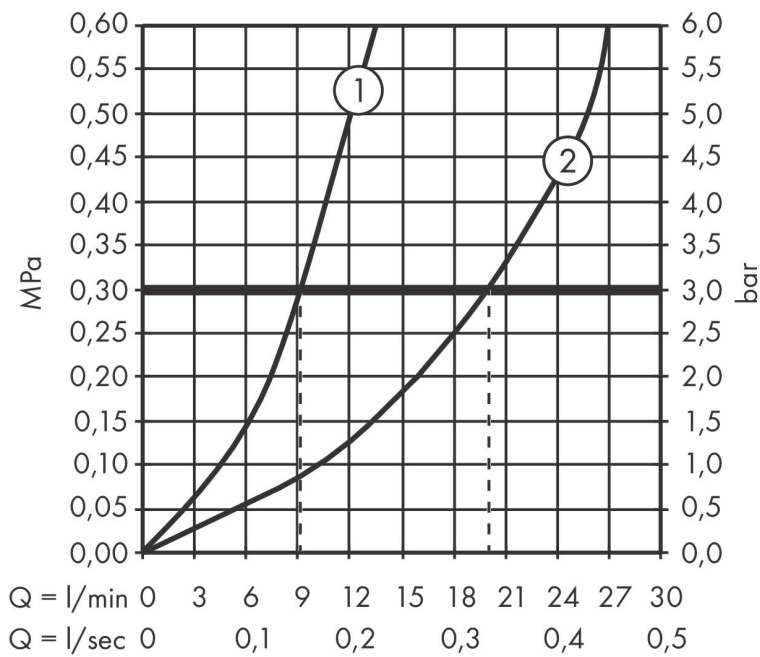

Merk hansgrohe
Artikelnaam **Tecturis S** 3-gats ééngreeps badrandkraan met sBox
Art.nr. 73447700
Oppervlakte Mat wit
Netto prijs 876,00 EUR

Stroomschema