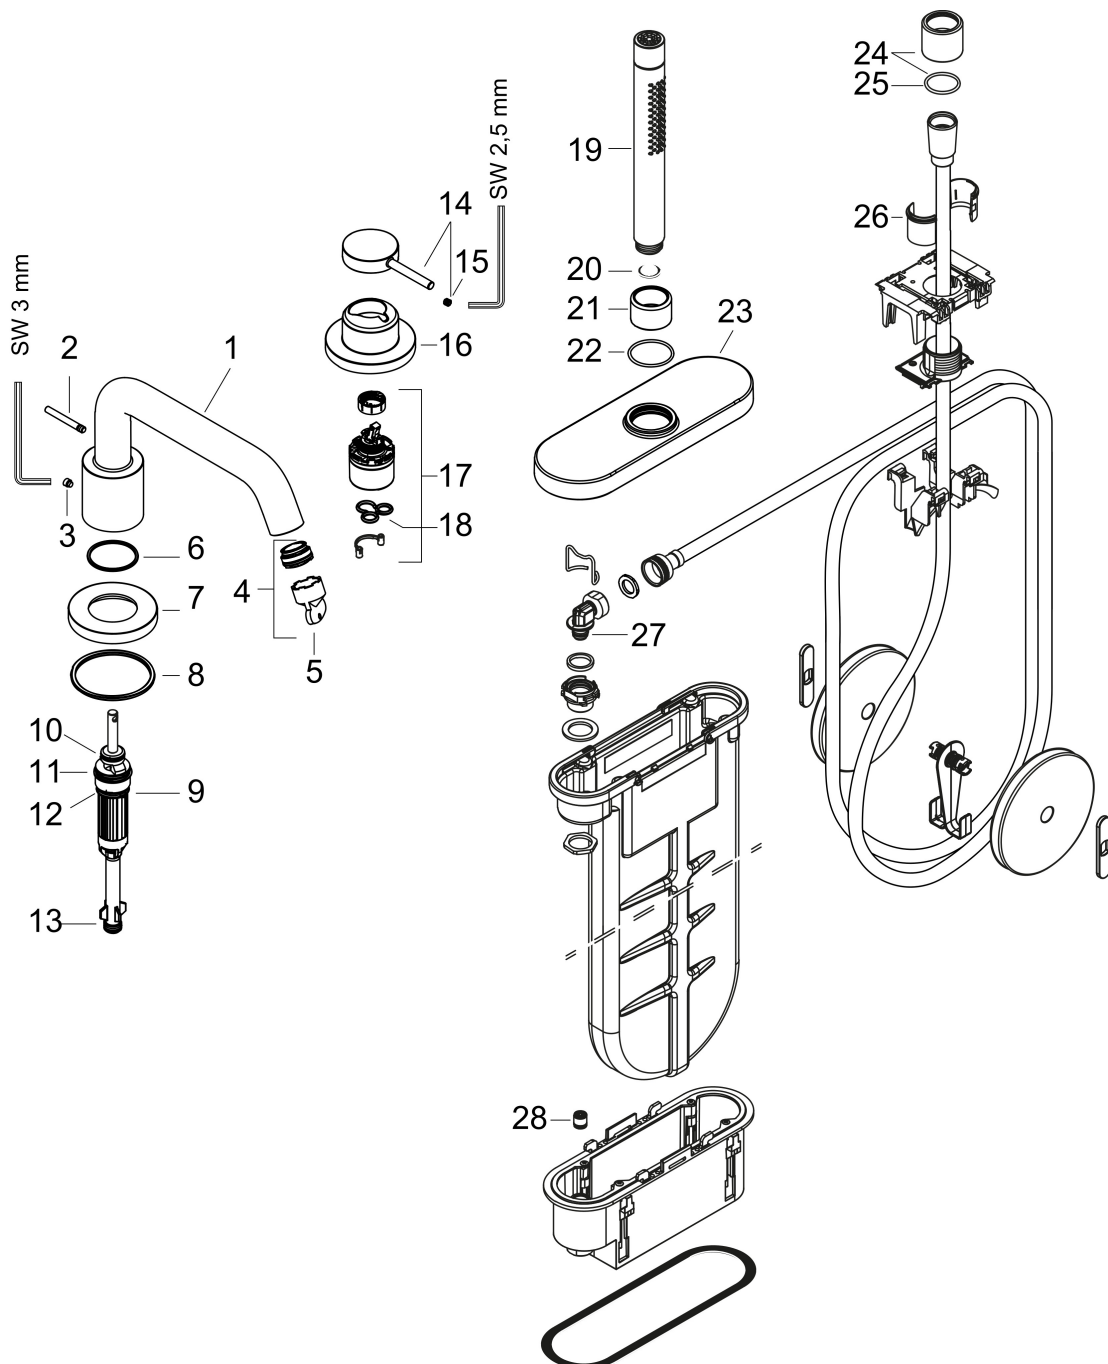

Merk hansgrohe
Artikelnaam **Tecturis S** 3-gats ééngreeps badrandkraan met sBox
Art.nr. 73447700
Oppervlakte Mat wit
Netto prijs 876,00 EUR

Explosietekening voor bouwjaar: >10/23

Merk	hansgrohe
Artikelnaam	Tecturis S 3-gats ééngreeps badrandkraan met sBox
Art.nr.	73447700
Oppervlakte	Mat wit
Netto prijs	876,00 EUR

Onderdelen voor bouwjaar: >10/23

Pos	Beschrijving	Art.nr.	Prijs
1	uitloop compl.	87685700	221,40
2	trekknop	98707700	30,60
3	inbusschroef M6x6	97660000	3,00
4	perlator M24x1 (38 l/min)	93965000	20,40
5	montagesleutel	95290000	7,70
6	O-ring 41x1,5	98168000	3,00
7	rozet voor uitloop	93978700	170,60
8	O-ring 58x3	98202000	3,00
9	omstelling compl.	96775000	64,30
10	O-Ring 14x2,5	98189000	3,00
11	O-Ring 23x2,5	98183000	3,00
12	O-ring 20x2,5	92602000	4,80
13	O-ring 9x2,5	98217000	3,00
14	greep	87117700	60,90
15	inbusschroef M5x5	98446000	3,00
16	rozet voor greep	87124700	60,90
17	kardoes compl.	93895000	40,60
18	dichting	95008000	7,70
19	Handdouche	28532700	
20	zeefdichting	94246000	3,00
21	moer	97584700	19,10
22	O-Ring 32x2	98193000	3,00
23	rozet	93505700	170,60
24	moer	93591000	113,70
25	O-ring 24x2	98388000	3,00
26	inleg voor douchehouder	96942000	10,40
27	O-ring 9x2	98119000	3,00
28	terugslagklep DW 10	96456000	7,70
a	Basisset	13481180	481,81
b	montageframe	93908000	64,30
c	sBox	94679000	300,40