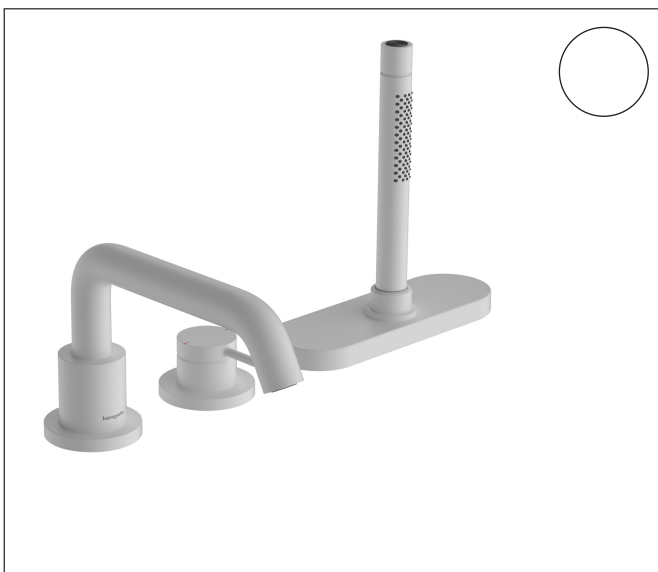

Merk hansgrohe
 Artikelnaam **Tecturis S** 3-gats ééngreeps badrandkraan met sBox
 Art.nr. 73447700
 Oppervlakte Mat wit
 Netto prijs 876,00 EUR

Product foto

Maat tekeningen

Kenmerken

- voorsprong uitloop 194 mm
- doorstroomhoeveelheid bovenste uitloop: 9 l/min
- waterdoorstroom onderuitgang: 20 l/min
- straalsoort mengkraan: normale straal
- straalsoort handdouche: Rain, MonoRain
- sBox voor een stille, soepele en beschermde geleiding van de slang
- maximale doorstroomhoeveelheid bij 3 bar: 20 l/min
- keramisch kardoes
- omstelling met automatische reset
- met geïntegreerde zekerheidscombinatie EN 1717. Let op: alleen te gebruiken in combinatie met Exafill
- aansluiting: inbouwdeel
- montage op badrand

Technologie

Straalsoorten

Merk	hansgrohe
Artikelnaam	Tecturis S 3-gats ééngreeps badrandkraan met sBox
Art.nr.	73447700
Oppervlakte	Mat wit
Netto prijs	876,00 EUR

Benodigde onderdelen

Product foto	Artikelnaam	Art.nr.	Prijs
	hansgrohe Inbouwdeel voor een 3-gats ééngreeps badrandkraan	13481180	481,81

Merk hansgrohe
 Artikelnaam **Tecturis S** 3-gats ééngreeps badrandkraan met sBox
 Art.nr. 73447700
 Oppervlakte Mat wit
 Netto prijs 876,00 EUR

Stroomschema

Merk hansgrohe
 Artikelnaam **Tecturis S** 3-gats ééngreeps badrandkraan met sBox
 Art.nr. 73447700
 Oppervlakte Mat wit
 Netto prijs 876,00 EUR

Explosietekening voor bouwjaar: >10/23

Merk	hansgrohe
Artikelnaam	Tecturis S 3-gats ééngreeps badrandkraan met sBox
Art.nr.	73447700
Oppervlakte	Mat wit
Netto prijs	876,00 EUR

Onderdelen voor bouwjaar: >10/23