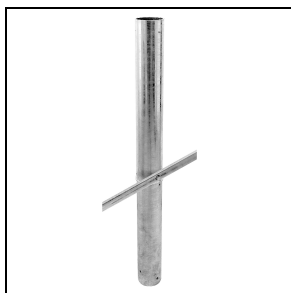

KHA SLIM 220 LED C/EW

Bestelnr. 06081281

Omschrijving

Armatuur voor binnen en buiten, voor bevestiging aan de vloer, bestaande uit:

- Behuizing en deksel van AISI 316 elektro-gepolijst RVS of van aluminium met polyester poedercoating ISO 9227/12944 - ISO 9223 (C5)
- Afscherming van transparant technopolymeer, UV-stabiel en stootbestendig
- Reflector van uiterst zuiver aluminium gepolijst en geoxideerd
- Pakking in slijtvast siliconen
- Elektrische verbinding met snelconnector, gemaakt van PA66 zonder halogenen en fosfor, met contacten van verzilverd koper, voor kabels $\varnothing 9$ - $\varnothing 14$ mm
- De LED versies zijn compleet met LED Array met zeer hoge prestaties
- Profiel van geanodiseerd geëxtrudeerd aluminium voor een correcte dissipatie van de LED lichtbron
- Schroeven van roestvrij staal
- Elektrische componenten compartiment van technopolymeer
- Voor montage in cement (sokkel) zijn ankerbouten separaat leverbaar als accessoire
- Basis voor bevestiging aan de vloer van spuitgietaluminium met polyester poedercoating na chemische conversiebehandeling van het oppervlak
- Voor de versie KHA SLIM 220 kan de bevestiging aan de vloer gemaakt worden met gebruik van een pen van verzinkt staal die rechtstreeks in het cement gemetseld moet worden, of een basis van rvs met flens aan de vloer bevestigd moet worden, beide leverbaar als accessoires
- Design by SILVIA PAOLA PENNACCHIO
- Design by SILVIA PAOLA PENNACCHIO

Fotometrische gegevens

Optionele accessoires

KHA SLIM

14071220

Sokkel in thermisch verzinkt staal om in de vloer te bevestigen (alleen voor model H 220/250 cm)

■ INOX / RVS

14071120

Vloer montagevoet met flens in roestvrij staal AISI 316 (alleen voor mod. H 220/250 cm)