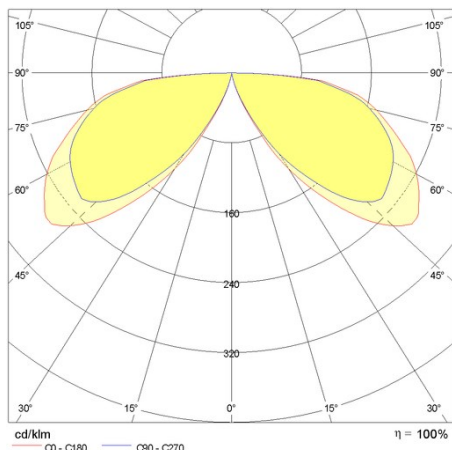

Fotometrische gegevens