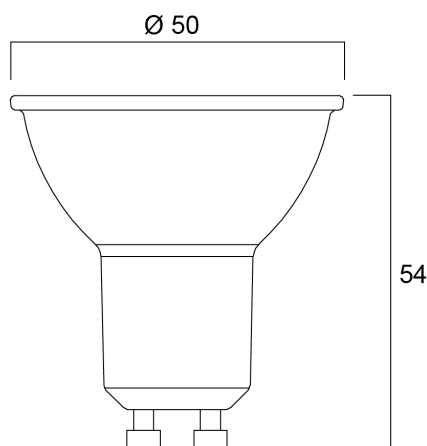

# RefLED™ ES50 6,2W 450lm 830 110°SL

Artikelnummer 0029181

**SYLVANIA**

Compacte, energiezuinige en voordelige LED GU10 lamp Zelfde vorm en grootte als halogeen GU10 lamp Compacte Cluster SMD-technologie voor hoge efficiëntie met halogeenlook Minder zichtbaar koellichaam aan de voorkant Verkrijgbaar in een stralingshoek van 110 graden Hoge lumen efficiëntie 15.000 uur gemiddelde levensduur 3 jaar garantie Niet geschikt voor gesloten armaturen

### Afmetingen (mm)

## Fysieke gegevens

Hoogte (mm)	54
Nominale diameter product (mm)	50
Gewicht (kg)	0.022