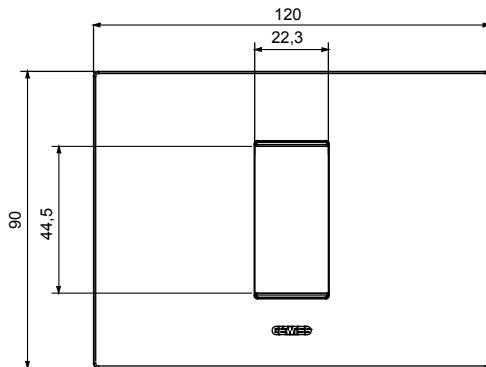

Serie van ChoruSmart huishoudelijke platen, gemaakt in een brede verscheidenheid aan vormen, kleuren, materialen en afwerkingen. Ze omvat vijf verschillende vormen (ONE, GEO, EGO, LUX, ICE en ICE Touch) voor rechthoekige dozen met een capaciteit tot 12 modules en drie verschillende vormen (ONE International, GEO International en LUX International) geschikt voor ronde/vierkante dozen, zowel enkelvoudig als gecombineerd in horizontale en verticale configuraties, met een capaciteit van 2 tot 2+2+2+2 modules. Alle platen van de ChoruSmart huishoudelijke serie gebruiken dezelfde steunen, zonder de behoefte aan aanvullende adapters. De serie omvat ook blanco platen, waterdichte IP55-platen en contourplaten.

Familie	EGO	Omschrijving	1 module
Kleur	Bruinschakering	Materiaal	Technopolymeer
Afwerking	Dekkende afwerking	Voor ondersteuning codes	GW16802, GW16803, GW16803N
Gloeidraadtest	650 °C	Thermodruk met kogel	70 °C
Standaard	EN 60669-1	Electrocod	0110

DIMENSIONAL

TECHNICAL SYMBOLOGY

STANDARDS/APPROVALS