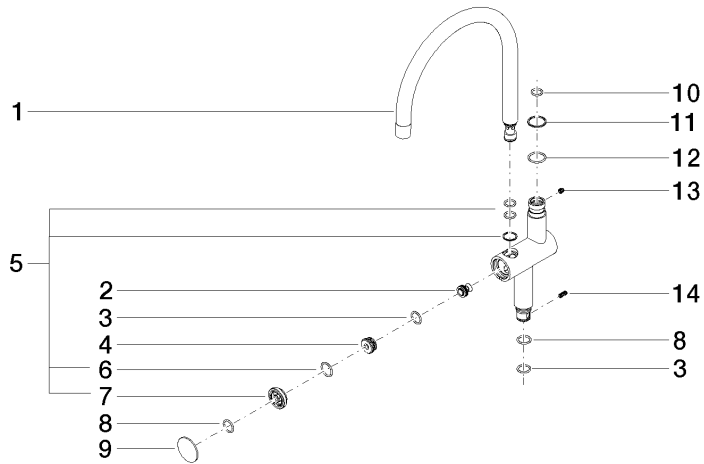

Auslauf 335 x 282 x 36 mm - Platin

90 19 88 019 00

Auslauf 335 x 282 x 36 mm - Platin

90 19 88 019 00

Auslauf 335 x 282 x 36 mm - Platin

90 19 88 019 00

Auslauf 335 x 282 x 36 mm - Platin

90 19 88 019 00

Auslauf 335 x 282 x 36 mm - Platin

90 19 88 019 00

Ersatzteilstückliste

Nr.	Artikelnummer	Benennung	Verbaumenge	Lieferzeit
	90 28 22 211 00-08	Auslauf 7 l/min. - Platin	16	40