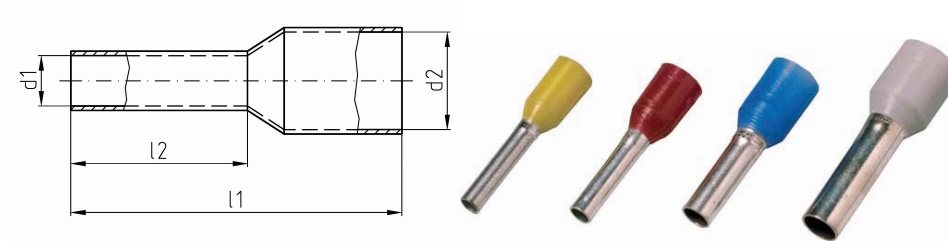

## Datasheet Geïsoleerde Adereindhuls DIN46228 10mm<sup>2</sup>

Artikelnummer	ICIAE1018
Doorsnede Kabel	10mm <sup>2</sup>
Penlengte	18mm
Kleurcode (DIN46228 dl4)	rood
Materiaal	CU volgens DIN EN 13600
Afwerking	Galvanisch vertind

### Maten:

L1	28 mm
L2	18 mm
D1	4.5mm
Gewicht	0.58 kg/100