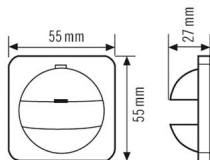

Technische gegevens

ALGEMEEN

Apparaatcategorie	Cover
Garantie	3 jaar

BEHUIZING

Afmetingen	Lengte 55 mm x Breedte 55 mm x Hoogte 27 mm
Gewicht	9 g
Beschermingsgraad	IP20
Kleur	wit, overeenkomstig RAL 9010

Maattekening

Gedetailleerde productbeschrijving

- Afdekraam IP 20-BJSl voor:
 - MD 180i/R
 - PD 180i/R
 - MD/PD 180 slave
 - PD-C180i/16 UC
 - PD-C180i KNX
 - PD-C180i KNX ECO
- Design compatibel met Busch-Jäger Reflex
- Afscherming van de verticale detectiehoek met behulp van meegeleverde afdekkap