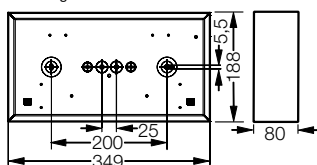

## Rettungszeichenleuchte

71811 LED CGLine+ mit Scheibe PR

Maßangaben in mm

|  |  |
|--|--|
| Erkennungsweite  | 32 m   |
| Lichtstrom $\Phi_E/\Phi_{\text{Nenn}}$ am Ende der Nennbetriebsdauer | 100 % bei 1 h; 70 % bei 3 h; 25 % bei 8 h  |
| Gehäusematerial  | Aluminium  |
| Gehäusefarbe   | Aluminium, matt  |
| Gewicht  | 1,1 kg   |
| Montageart   | Wandmontage  |
| Anschlussklemmen   | Durchgangsverdrahtung Netz (L, L', N, PE) bis 2,5 mm <sup>2</sup><br>Durchgangsverdrahtung CGLine+ Bus bis 1,5 mm <sup>2</sup> |
| Anschlussspannung  | 220-240 V AC, 50/60 Hz   |
| Anschlussleistung (Scheinleistung / Wirkleistung)                    | 7 VA / 6,6 W   |
| Zulässige Umgebungstemperatur  | +5 °C bis +35 °C   |
| Batterie   | Lithium-Ionen 3,7 V / 4000 mAh<br>mit Mehrfach-Schutzbeschaltung   |
| Leuchtmittel   | 3 x HighPower LEDs   |