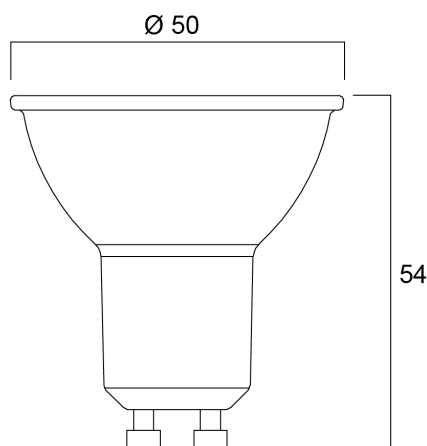

RefLED™ ES50 7W 620lm 865 36°SL

Artikelnummer 0029187

SYLVANIA

Compacte, energiezuinige en voordelige LED GU10 lamp Zelfde vorm en grootte als halogeen GU10 lamp Compacte Cluster SMD-technologie voor hoge efficiëntie met halogeenlook Minder zichtbaar koellichaam aan de voorkant Verkrijgbaar in een stralingshoek van 36 graden Hoge lumen efficiëntie 15.000 uur gemiddelde levensduur 3 jaar garantie Niet geschikt voor gesloten armaturen

Technische gegevens

Afmetingen (mm)

Fotometrie

RefLED™ ES50 7W 620lm 865 36°SL

Artikelnummer 0029187

SYLVANIA

Algemene gegevens

Productnaam	RefLED™ ES50 7W 620lm 865 36°SL
Technologie	LED
Vermogen (nominaal) (W)	7
Lampvoet	GU10
Type armatuur (open/gesloten)	Open
Algemene toepassing	Kantoor, Horeca, Winkel, Onderwijs, Residentieel & Consument, Museums en galerieën
Omgevingstemperatuur (°C)	-20°C...+40°C
Werkings temperatuur (°)	25
ETIM klasse	EC001959
E-nummer FI	4741071
Garantie	3 jaar

Optische gegevens

Lichtstroom	620
Kleurtemperatuur (K)	6500
Lichtkleur	Daylight
CRI (Ra)	80
Initiële kleurvariatie (SDCM)	SDCM6
Kleurafwijking in de tijd	6
Luminous Intensity (cd)	1350
Bundel breedte (°)	36
Fotobiologische risicogroep	RG1
Lumenbehoud aan einde nominale levensduur (lm)	70

RefLED™ ES50 7W 620lm 865 36°SL

Artikelnummer 0029187

SYLVANIA

Verpakkingen

EAN code	5410288291871
Enkele lengte verpakking (cm)	8.2
Enkele breedte verpakking (cm)	6.1
Hoogte eenheidsverpakking (cm)	5.1
DUN14 (inner)	15410288291878
Eenheden per binnendoos	6
Binnenhoogte verpakking (cm)	19.4
Binnenbreedte verpakking (cm)	11.3
Binnenlengte verpakking (cm)	9.5
DUN14 (outer)	25410288291875
Eenheden per omdoos	60
Lengte omdoos (cm)	58.8
Breedte omdoos (cm)	21.8
Diepte omdoos (cm)	21.7