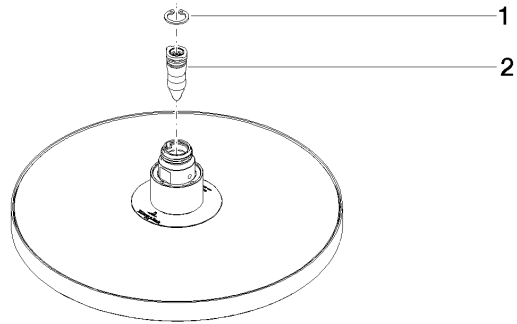

Regenbrause rund Ø 220 mm - Schwarz matt

04 12 05 092 01

Regenbrause rund Ø 220 mm - Schwarz matt

04 12 05 092 01

Regenbrause rund Ø 220 mm - Schwarz matt

04 12 05 092 01

Regenbrause rund Ø 220 mm - Schwarz matt

04 12 05 092 01

Regenbrause rund Ø 220 mm - Schwarz matt

04 12 05 092 01

Ersatzteilstückliste

Nr.	Artikelnummer	Benennung	Verbaumenge	Lieferzeit
	09 16 01 014 90	Ring Sicherungsring Ø 15 x 1 mm -	2	2