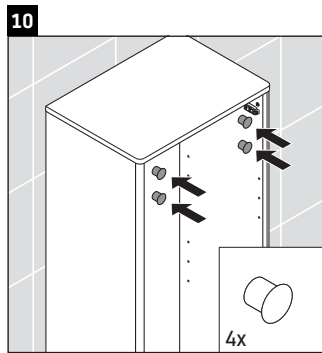

Order no. XS1313/18.02.1