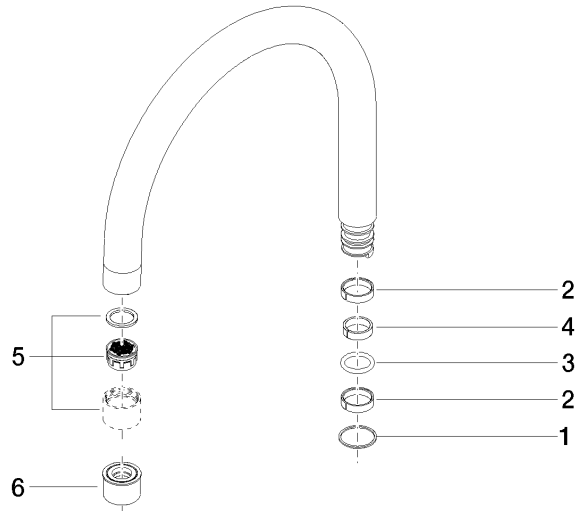

## Auslauf für Wanne Stand 27-30 l/min. - Chrom gebürstet

---

90 28 22 218 00

# Auslauf für Wanne Stand 27-30 l/min. - Chrom gebürstet

90 28 22 218 00

### Ersatzteilstückliste

Nr.	Artikelnummer	Benennung	Verbaumenge	Lieferzeit
	09 28 10 119 90	Ring Ø 25 x 1 mm -	7	2