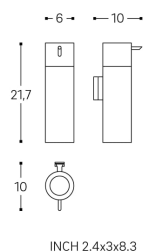

HALI

Distributeur de savon mural

COULEUR ET FINITION

■ 004 Chromé

Commodity Code/Import Code Number for Foreign Trad : 73239300

Poids net / kg : 0,87

DESSINS TECHNIQUES

HALI