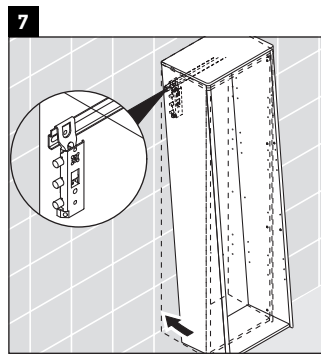

XSquare

XS 1313 L/R

설치 설명서

A mm	B mm
500	424

사용 지침

본 욕실 가구 시리즈는 배송 시의 해당 표준 및 지침을 준수하며 욕실 설치용으로 제조되었습니다. 물과의 직접 접촉(예: 샤워 시)을 피하십시오.

사진에 제시된 제품에 기술적인 개선 및 디자인 변경이 있을 수 있습니다.

Order no. XS1313/18.02.1