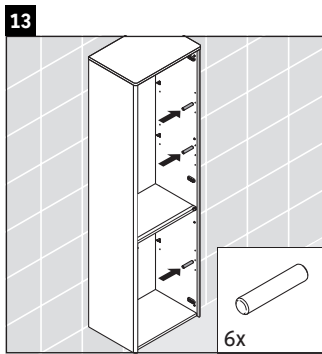

XSquare

XS 1313 L/R

설치 설명서

A mm	B mm
500	424

사용 지침

본 욕실 가구 시리즈는 배송 시의 해당 표준 및 지침을 준수하며 욕실 설치용으로 제조되었습니다. 물과의 직접 접촉(예: 샤워 시)을 피하십시오.

사진에 제시된 제품에 기술적인 개선 및 디자인 변경이 있을 수 있습니다.

Order no. XS1313/18.02.1