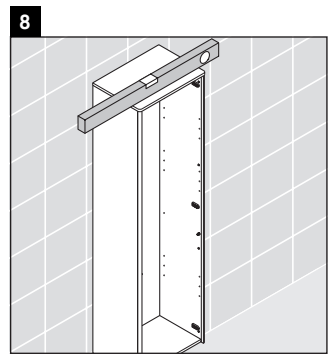

XSquare

XS 1313 L/R

설치 설명서

A mm	B mm
500	424

사용 지침

본 욕실 가구 시리즈는 배송 시의 해당 표준 및 지침을 준수하며 욕실 설치용으로 제조되었습니다. 물과의 직접 접촉(예: 샤워 시)을 피하십시오.

사진에 제시된 제품에 기술적인 개선 및 디자인 변경이 있을 수 있습니다.

Order no. XS1313/18.02.1