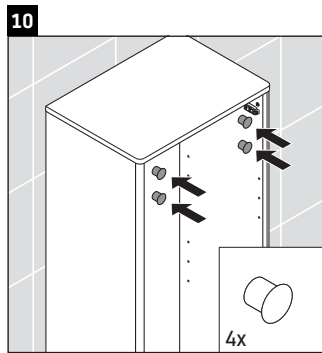

XSquare

XS 1313 L/R

설치 설명서

A mm	B mm
500	424

사용 지침

본 욕실 가구 시리즈는 배송 시의 해당 표준 및 지침을 준수하며 욕실 설치용으로 제조되었습니다. 물과의 직접 접촉(예: 샤워 시)을 피하십시오.

사진에 제시된 제품에 기술적인 개선 및 디자인 변경이 있을 수 있습니다.

Order no. XS1313/18.02.1