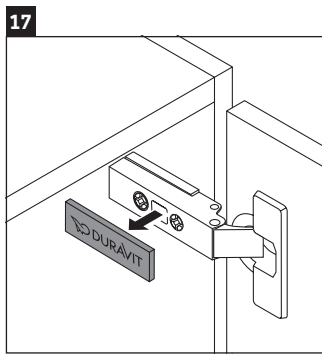

XSquare

XS 1313 L/R

설치 설명서

A mm	B mm
500	424

사용 지침

본 욕실 가구 시리즈는 배송 시의 해당 표준 및 지침을 준수하며 욕실 설치용으로 제조되었습니다. 물과의 직접 접촉(예: 샤워 시)을 피하십시오.

사진에 제시된 제품에 기술적인 개선 및 디자인 변경이 있을 수 있습니다.

Order no. XS1313/18.02.1