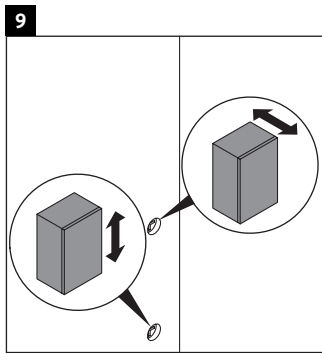

XSquare

XS 1313 L/R

설치 설명서

A mm	B mm
500	424

사용 지침

본 욕실 가구 시리즈는 배송 시의 해당 표준 및 지침을 준수하며 욕실 설치용으로 제조되었습니다. 물과의 직접 접촉(예: 샤워 시)을 피하십시오.

사진에 제시된 제품에 기술적인 개선 및 디자인 변경이 있을 수 있습니다.

Order no. XS1313/18.02.1