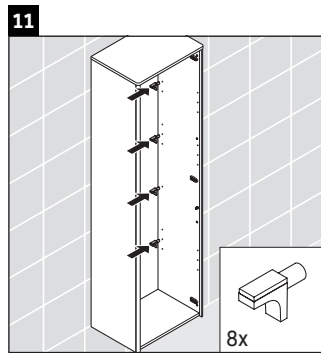

XSquare

XS 1313 L/R

설치 설명서

A mm	B mm
500	424

사용 지침

본 욕실 가구 시리즈는 배송 시의 해당 표준 및 지침을 준수하며 욕실 설치용으로 제조되었습니다. 물과의 직접 접촉(예: 샤워 시)을 피하십시오.

사진에 제시된 제품에 기술적인 개선 및 디자인 변경이 있을 수 있습니다.

Order no. XS1313/18.02.1