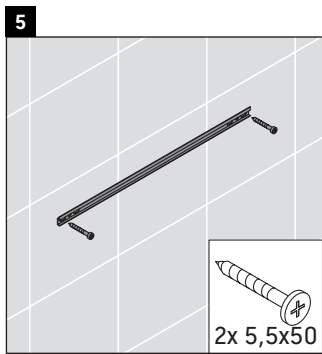

XSquare

XS 1313 L/R

설치 설명서

A mm	B mm
500	424

사용 지침

본 욕실 가구 시리즈는 배송 시의 해당 표준 및 지침을 준수하며 욕실 설치용으로 제조되었습니다. 물과의 직접 접촉(예: 샤워 시)을 피하십시오.

사진에 제시된 제품에 기술적인 개선 및 디자인 변경이 있을 수 있습니다.

Order no. XS1313/18.02.1