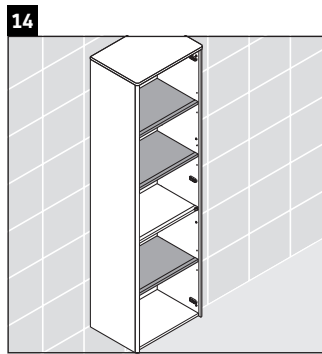

XSquare

XS 1313 L/R

설치 설명서

A mm	B mm
500	424

사용 지침

본 욕실 가구 시리즈는 배송 시의 해당 표준 및 지침을 준수하며 욕실 설치용으로 제조되었습니다. 물과의 직접 접촉(예: 샤워 시)을 피하십시오.

사진에 제시된 제품에 기술적인 개선 및 디자인 변경이 있을 수 있습니다.

Order no. XS1313/18.02.1