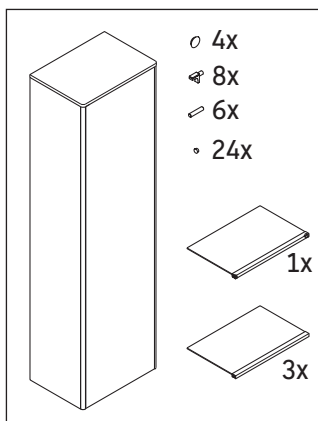

XSquare

XS 1313 L/R

설치 설명서

A mm	B mm
500	424

사용 지침

본 욕실 가구 시리즈는 배송 시의 해당 표준 및 지침을 준수하며 욕실 설치용으로 제조되었습니다. 물과의 직접 접촉(예: 샤워 시)을 피하십시오.

사진에 제시된 제품에 기술적인 개선 및 디자인 변경이 있을 수 있습니다.

Order no. XS1313/18.02.1