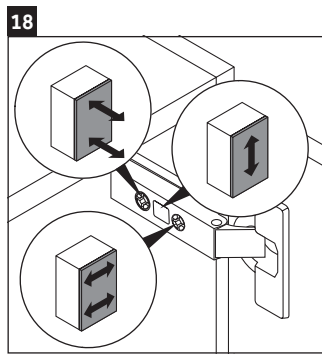

XSquare

XS 1313 L/R

설치 설명서

A mm	B mm
500	424

사용 지침

본 욕실 가구 시리즈는 배송 시의 해당 표준 및 지침을 준수하며 욕실 설치용으로 제조되었습니다. 물과의 직접 접촉(예: 샤워 시)을 피하십시오.

사진에 제시된 제품에 기술적인 개선 및 디자인 변경이 있을 수 있습니다.

Order no. XS1313/18.02.1