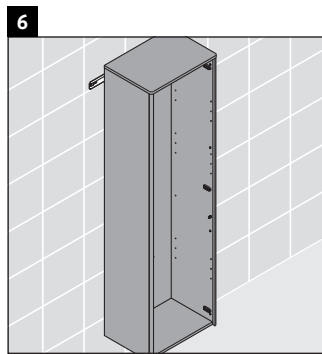

XSquare

XS 1313 L/R

설치 설명서

A mm	B mm
500	424

사용 지침

본 욕실 가구 시리즈는 배송 시의 해당 표준 및 지침을 준수하며 욕실 설치용으로 제조되었습니다. 물과의 직접 접촉(예: 샤워 시)을 피하십시오.

사진에 제시된 제품에 기술적인 개선 및 디자인 변경이 있을 수 있습니다.

Order no. XS1313/18.02.1