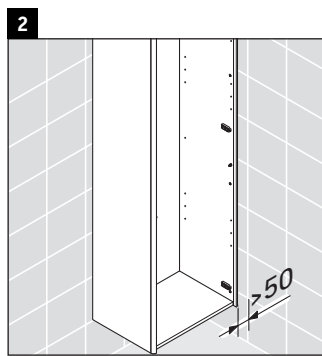

XSquare

XS 1313 L/R

설치 설명서

A mm	B mm
500	424

사용 지침

본 욕실 가구 시리즈는 배송 시의 해당 표준 및 지침을 준수하며 욕실 설치용으로 제조되었습니다. 물과의 직접 접촉(예: 샤워 시)을 피하십시오.

사진에 제시된 제품에 기술적인 개선 및 디자인 변경이 있을 수 있습니다.

Order no. XS1313/18.02.1