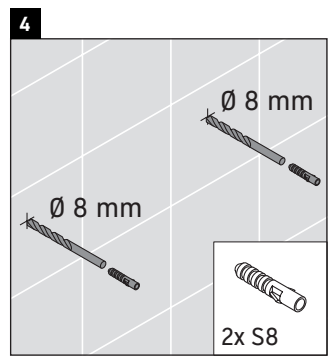

XSquare

XS 1313 L/R

설치 설명서

A mm	B mm
500	424

사용 지침

본 욕실 가구 시리즈는 배송 시의 해당 표준 및 지침을 준수하며 욕실 설치용으로 제조되었습니다. 물과의 직접 접촉(예: 샤워 시)을 피하십시오.

사진에 제시된 제품에 기술적인 개선 및 디자인 변경이 있을 수 있습니다.

Order no. XS1313/18.02.1