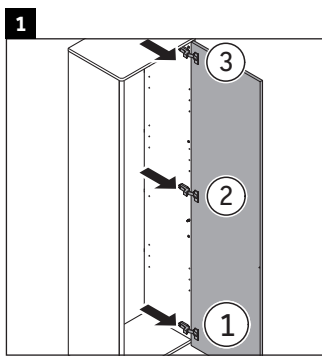

XSquare

XS 1313 L/R

설치 설명서

A mm	B mm
500	424

사용 지침

본 욕실 가구 시리즈는 배송 시의 해당 표준 및 지침을 준수하며 욕실 설치용으로 제조되었습니다. 물과의 직접 접촉(예: 샤워 시)을 피하십시오.

사진에 제시된 제품에 기술적인 개선 및 디자인 변경이 있을 수 있습니다.

Order no. XS1313/18.02.1