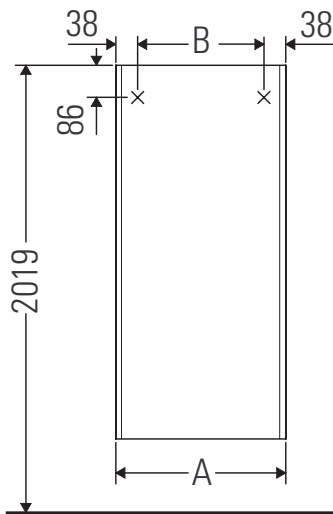

XSquare

XS 1313 L/R

설치 설명서

A mm	B mm
500	424

사용 지침

본 욕실 가구 시리즈는 배송 시의 해당 표준 및 지침을 준수하며 욕실 설치용으로 제조되었습니다. 물과의 직접 접촉(예: 샤워 시)을 피하십시오.

사진에 제시된 제품에 기술적인 개선 및 디자인 변경이 있을 수 있습니다.

Order no. XS1313/18.02.1