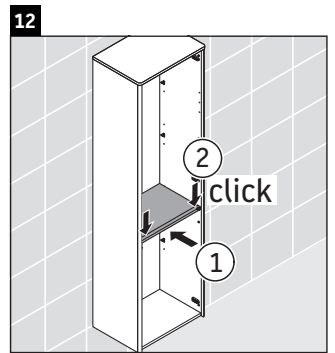

XSquare

XS 1313 L/R

설치 설명서

A mm	B mm
500	424

사용 지침

본 욕실 가구 시리즈는 배송 시의 해당 표준 및 지침을 준수하며 욕실 설치용으로 제조되었습니다. 물과의 직접 접촉(예: 샤워 시)을 피하십시오.

사진에 제시된 제품에 기술적인 개선 및 디자인 변경이 있을 수 있습니다.

Order no. XS1313/18.02.1