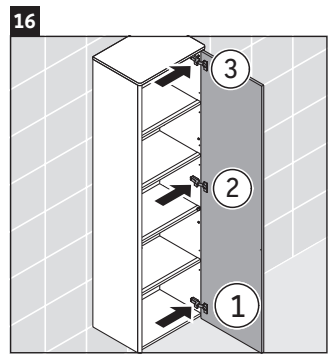

XSquare

XS 1313 L/R

설치 설명서

A mm	B mm
500	424

사용 지침

본 욕실 가구 시리즈는 배송 시의 해당 표준 및 지침을 준수하며 욕실 설치용으로 제조되었습니다. 물과의 직접 접촉(예: 샤워 시)을 피하십시오.

사진에 제시된 제품에 기술적인 개선 및 디자인 변경이 있을 수 있습니다.

Order no. XS1313/18.02.1