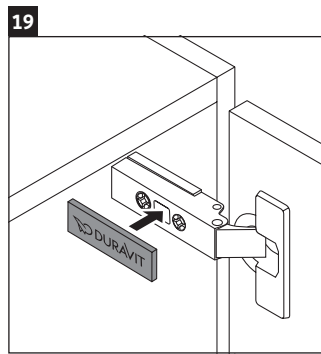

XSquare

XS 1313 L/R

설치 설명서

A mm	B mm
500	424

사용 지침

본 욕실 가구 시리즈는 배송 시의 해당 표준 및 지침을 준수하며 욕실 설치용으로 제조되었습니다. 물과의 직접 접촉(예: 샤워 시)을 피하십시오.

사진에 제시된 제품에 기술적인 개선 및 디자인 변경이 있을 수 있습니다.

Order no. XS1313/18.02.1