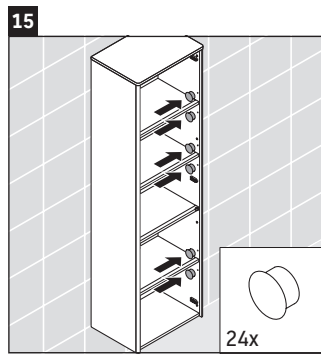

XSquare

XS 1313 L/R

설치 설명서

A mm	B mm
500	424

사용 지침

본 욕실 가구 시리즈는 배송 시의 해당 표준 및 지침을 준수하며 욕실 설치용으로 제조되었습니다. 물과의 직접 접촉(예: 샤워 시)을 피하십시오.

사진에 제시된 제품에 기술적인 개선 및 디자인 변경이 있을 수 있습니다.

Order no. XS1313/18.02.1