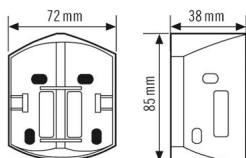

RC EDGE MOUNTING BN

Artikelnummer

EM10016127

GTIN

4015120016127

Productbeschrijving

- Hoeksteen voor bewegingsmelders uit de RC-serie
- Voor binnen- en buitenhoekmontage

Technische gegevens

ALGEMEEN

Apparaatcategorie	Bevestiging
Garantie	5 jaar

BEVESTIGING

Montagevariant	Opbouw
----------------	--------

Montageplaats	Wand
---------------	------

BEHUIZING

Afmetingen	Lengte 85 mm x Breedte 72 mm x Hoogte 38 mm
Gewicht	35 g
Materiaal	UV-gestabiliseerd polycarbonaat
Kleur	bruin, overeenkomstig RAL 8017

Maattekening

Gedetailleerde productbeschrijving

- Hoeksteen voor bewegingsmelders uit de RC-serie
- Voor binnen- en buitenhoekmontage