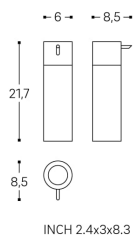

HALI

Distributeur de savon à poser chromé

COULEUR ET FINITION

■ 004 Chromé

Commodity Code/Import Code Number for Foreign Trad : 73239300

Poids net / kg : 0,92

DESSINS TECHNIQUES

HALI