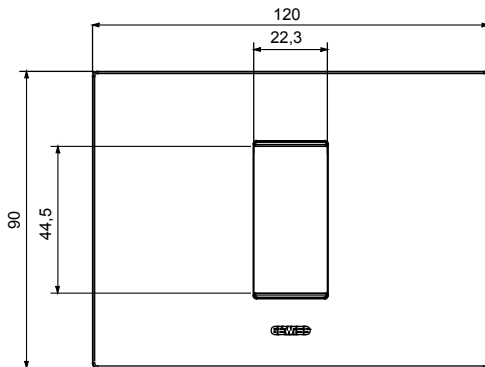

Serie van ChoruSmart huishoudelijke platen, gemaakt in een brede verscheidenheid aan vormen, kleuren, materialen en afwerkingen. Ze omvat vijf verschillende vormen (ONE, GEO, EGO, LUX, ICE en ICE Touch) voor rechthoekige dozen met een capaciteit tot 12 modules en drie verschillende vormen (ONE International, GEO International en LUX International) geschikt voor ronde/vierkante dozen, zowel enkelvoudig als gecombineerd in horizontale en verticale configuraties, met een capaciteit van 2 tot 2+2+2+2 modules. Alle platen van de ChoruSmart huishoudelijke serie gebruiken dezelfde steunen, zonder de behoefte aan aanvullende adapters. De serie omvat ook blanco platen, waterdichte IP55-platen en contourplaten.

Familie	EGO	Omschrijving	1 module
Kleur	Koper	Materiaal	Technopolymeer
Afwerking	Dekkende afwerking	Voor ondersteuning codes	GW16802, GW16803, GW16803N
Gloeidraadtest	650 °C	Thermodruk met kogel	70 °C
Standaard	EN 60669-1	Electrocod	0110

### DIMENSIONAL