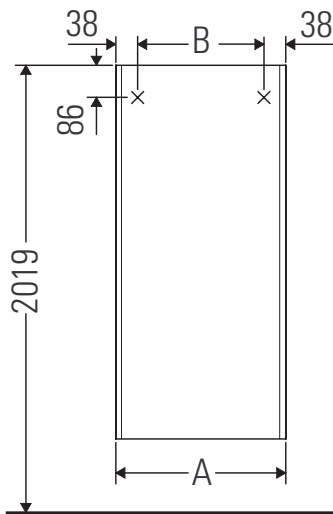

XSquare

XS 1313 L/R

Notice de montage

A mm	B mm
500	424

Consignes d'utilisation

La série de meubles de salle de bain est conforme aux normes et directives en vigueur au moment de la livraison et a été conçue pour une utilisation dans les salles de bain. Éviter tout mouillage avec de l'eau, par ex. lors de la douche.