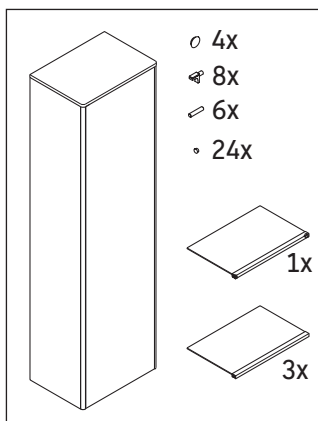

XSquare

XS 1313 L/R

Notice de montage

A mm	B mm
500	424

Consignes d'utilisation

La série de meubles de salle de bain est conforme aux normes et directives en vigueur au moment de la livraison et a été conçue pour une utilisation dans les salles de bain. Éviter tout mouillage avec de l'eau, par ex. lors de la douche.