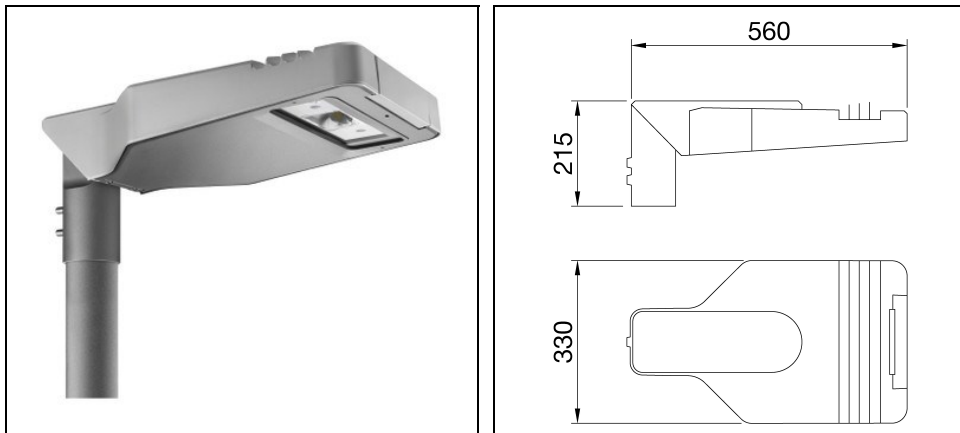

ROAD [5] MINI 1X3 LED HUGE

Bestelnr. GWR511130K

Omschrijving

Straatverlichtingsarmatuur met afscherming, frame en mastbevestiging in EN AB46100 gegoten aluminium met laag kopergehalte:

- Polyester poedercoating
- High-power LED
- Metalen printplaat
- Overspanningsbeveiliging tot 10kV
- Veiligheidsschakelaar
- PA6.6 + FV bedradingsplaat
- Kabelinvoer via PG13,5
- Optisch systeem van hoogreflecterend aluminium
- Afscherming van vlak veiligheidsglas (dikte 4 mm)
- Opening- en sluitsysteem met geïntegreerde handgreep aan de voorzijde
- Geschikt voor omgevingstemperaturen tot 50°C, maar met reductie van de voedingsstroom zoals aangegeven in de handleiding
- Geschikt voor paaltop- en wandinstallatie, verstelbaar in stappen van 5°
- L90B10 (Tq 25°C) > 115.000 h; L90B10 (Tq 40°C) = 115.000 h

Product gegevens

ETIM Groep:	EG000027	ETIM Klasse:	EC000062
-------------	----------	--------------	----------

Algemene informatie

Lamphouder:	LED	Lichtbron:	LED
Reële lichtstroom [lm]:	4100	Armatuur wattage [W]:	37 W
Specifieke lichtstroom [lm/W]:	111	CRI:	70
Kleurtemperatuur [K]:	3000	Kleur / Afwerking:	GR-RAL9006 / Grijs RAL9006
IP waarde:	IP66	IK-J-xxIP:	IK08 5J xx5
Beschermingsklasse:	II	Optiek:	HUGE - Wegoptiek
Nettogewicht [kg]:	6.93	Totale lengte [mm]:	560
Totale breedte [mm]:	330	Totale hoogte [mm]:	215