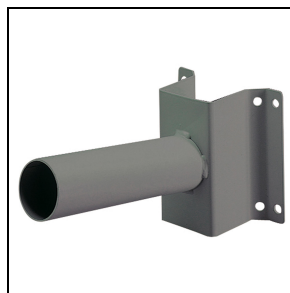

ROAD [5] MINI 1X3 LED HUGE

Bestelnr. GWR511130K

Omschrijving

Straatverlichtingsarmatuur met afscherming, frame en mastbevestiging in EN AB46100 gegoten aluminium met laag kopergehalte:

- Polyester poedercoating
- High-power LED
- Metalen printplaat
- Overspanningsbeveiliging tot 10kV
- Veiligheidsschakelaar
- PA6.6 + FV bedradingsplaat
- Kabelinvoer via PG13,5
- Optisch systeem van hoogreflecterend aluminium
- Afscherming van vlak veiligheidsglas (dikte 4 mm)
- Opening- en sluitsysteem met geïntegreerde handgreep aan de voorzijde
- Geschikt voor omgevingstemperaturen tot 50°C, maar met reductie van de voedingsstroom zoals aangegeven in de handleiding
- Geschikt voor paaltop- en wandinstallatie, verstelbaar in stappen van 5°
- L90B10 (Tq 25°C) > 115.000 h; L90B10 (Tq 40°C) = 115.000 h

Fotometrische gegevens

Optionele accessoires

ROAD [5] MINI

GWR5191

Zonneklep - grafiet grijs

■ Graphite grey / Grafietgrijs

GW86167

Muurplank 150x160x290 mm - grafiet grijs