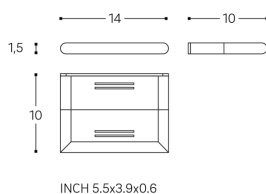

HALI

Porte-savon

COULEUR ET FINITION

■ 004 Chromé

Commodity Code/Import Code Number for
Foreign Trad : 73239300

Poids net / kg : 0,4

DESSINS TECHNIQUES

HALI