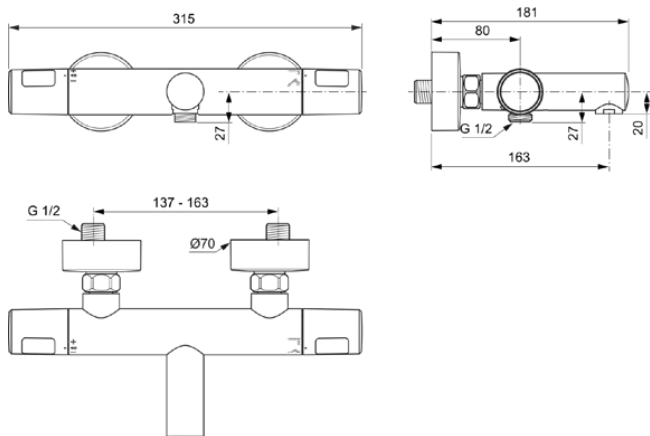

CERATHERM T25

A8475AA

CERATHERM T25 | Bad/douchemengkraan 315x181x70 mm, 163 mm sprong uitloop in chroom afwerking, 22.0 l/min (3 bar) | Thermostatische functie, Water- en energiebesparend, Cool Body technologie, Veiligheidsstop, SmartShine

Afbeelding & technische tekening

Algemene informatie

Productcategorie:	Bad/douchemengkranen
Producttype:	Bad/douchemengkraan
Merk:	Ideal Standard
Collectie:	CERATHERM T25
Ontwerper:	Ideal Standard
Colour:	AA - Chroom
Afwerking van het oppervlak:	glanzend
Hoogte (mm):	70
Breedte (mm):	315
Lengte / sprong (mm):	181
Bevestigingswijze:	S-koppelingen
Nettogewicht (kg):	1.95
EAN-code:	4015413361729

Normen: EN 817 | EN 200
Aansluitdraad van de straalregelaar:

Product specificaties

Aantal rozetten:	2
Aantal grepen:	2
Kleurcode:	AA
Kleuromschrijving:	chroom
Cool Body Technologie:	Ja
Afsluitbare S-koppelingen:	Nee
Instelbare spoeltijd:	Nee
Positie greep:	Zijkant
Lagedrukmodel:	Nee
Materiaal:	Metaal
Materiaal rozetten:	Kunststof
Materiaal greep:	Kunststof
Materiaalkwaliteit:	Messing