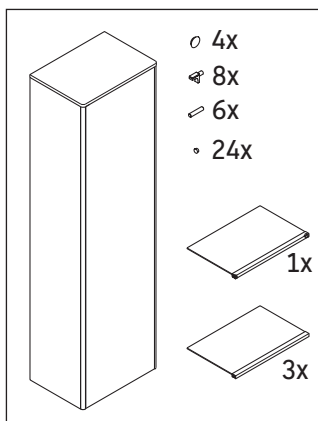

XSquare

XS 1313 L/R

Asennusohje

A mm	B mm
500	424

Käyttöohjeet

Kylpyhuonekalustusarja vastaa toimitusajankohtana voimassa olevia standardeja ja direktiivejä ja on suunniteltu käytettäväksi kylpyhuoneissa. Suoraa kastelua vedellä esim. suihkun aikana tulee välttää.