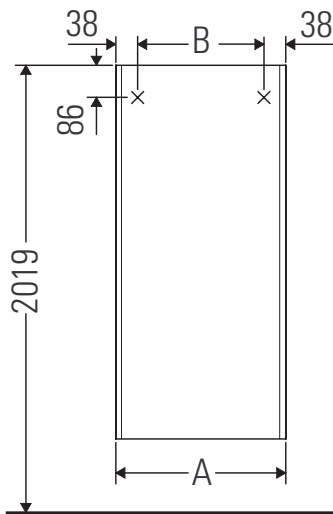

XSquare

XS 1313 L/R

Asennusohje

A mm	B mm
500	424

Käyttöohjeet

Kylpyhuonekalustusarja vastaa toimitusajankohtana voimassa olevia standardeja ja direktiivejä ja on suunniteltu käytettäväksi kylpyhuoneissa. Suoraa kastelua vedellä esim. suihkun aikana tulee välttää.