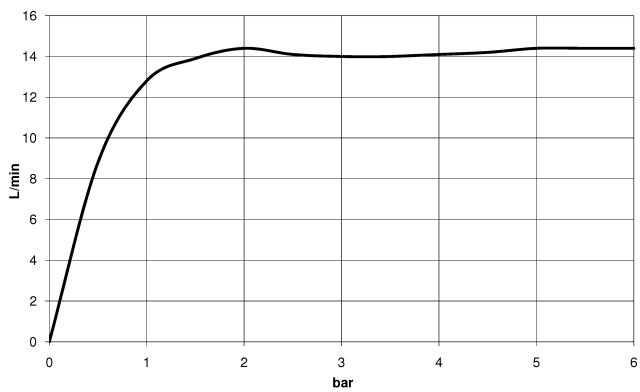

SERIENSPEZIFISCH Regenbrause mit Deckenanbindung 300 mm - Schwarz matt SERIENSPEZIFISCH

28 685 970 Produktversion ab 01.04.2025

- Regenbrause Ø 300 mm
- Material Regenbrause: Kunststoff
- PURE RAIN, Durchfluss max. 14 l/min (bei 3 Bar)
- Funktion ab: 10 l/min
- mit Leerlauf-Funktion
- mit Antikalk-System

Technische Daten:

- Rosette Ø 60 mm
- Anschluss 1/2"

Hinweise:

	Schwarz matt	28 685 970-33
	Chrom	28 685 970-00
	Dark Chrome	28 685 970-19
	Light Gold (PVD)	28 685 970-26
	Light Gold gebürstet (PVD)	28 685 970-27
	Gold gebürstet (PVD)	28 685 970-37
	Bronze gebürstet (PVD)	28 685 970-42
	Chrom gebürstet	28 685 970-93
	Dark Platinum gebürstet	28 685 970-99

SERIENSPEZIFISCH Regenbrause mit Deckenanbindung 300 mm - Schwarz SERIENSPEZIFISCH
matte

28 685 970 Produktversion ab 01.04.2025
 mm [inches]

Durchflussdiagramm

SERIENSPEZIFISCH Regenbrause mit Deckenanbindung 300 mm - Schwarz matt **SERIENSPEZIFISC**
matt