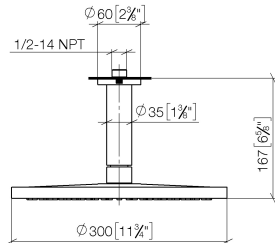

SERIENSPEZIFISCH Regenbrause mit Deckenanbindung 300 mm - Schwarz matt SERIENSPEZIFISCH

28 685 970 Produktversion ab 01.04.2025

- Regenbrause Ø 300 mm
- Material Regenbrause: Kunststoff
- PURE RAIN, Durchfluss max. 14 l/min (bei 3 Bar)
- Funktion ab: 10 l/min
- mit Leerlauf-Funktion
- mit Antikalk-System

Technische Daten:

- Rosette Ø 60 mm
- Anschluss 1/2"

Hinweise:

	Schwarz matt	28 685 970-33
	Chrom	28 685 970-00
	Dark Chrome	28 685 970-19
	Light Gold (PVD)	28 685 970-26
	Light Gold gebürstet (PVD)	28 685 970-27
	Gold gebürstet (PVD)	28 685 970-37
	Bronze gebürstet (PVD)	28 685 970-42
	Chrom gebürstet	28 685 970-93
	Dark Platinum gebürstet	28 685 970-99

SERIENSPEZIFISCH Regenbrause mit Deckenanbindung 300 mm - Schwarz SERIENSPEZIFISCH
matte

28 685 970 Produktversion ab 01.04.2025
 mm [inches]

Durchflussdiagramm

SERIENSPEZIFISCH Regenbrause mit Deckenanbindung 300 mm - Schwarz matt **SERIENSPEZIFISC**
matt

28 685 970 Produktversion ab 01.04.2025

Ersatzteile für die
 anderen
 Oberflächenvarianten
 finden Sie hier:
 Chrom

Ersatzteilstückliste

Nr.	Artikelnummer	Benennung	Verbaumenge	Lieferzeit
5	09 16 01 014 90	Ring Sicherungsring Ø 15 x 1 mm -	1,00	2
3	09 11 03 080-33	Anschluss Ø 35 x 135 mm - Schwarz matt	1,00	30
1	09 27 22 040-33	Rosette Ø 60 x Ø 35 x 9 mm - Schwarz matt	1,00	30
9	90 30 09 069 00 90	Montageschlüssel -	1,00	2
7	04 18 40 276 00 90	Rohrbelüfter ohne Durchflussbegrenzer Ø 14 x 37,5 mm, ohne Begrenzung -	1,00	2
2	09 14 10 141 90	O-Ring NBR 70 34,59 x 2,62 mm -	1,00	2
6	09 23 01 101 90	Durchflussbegrenzer pink 14 l/min. -	1,00	2
4	09 23 01 039 90	Siebichtung Ø 19 x 5,5 mm -	1,00	2
8	90 12 05 101 00-33	Regenbrause rund Ø 300 mm - Schwarz matt	1,00	30