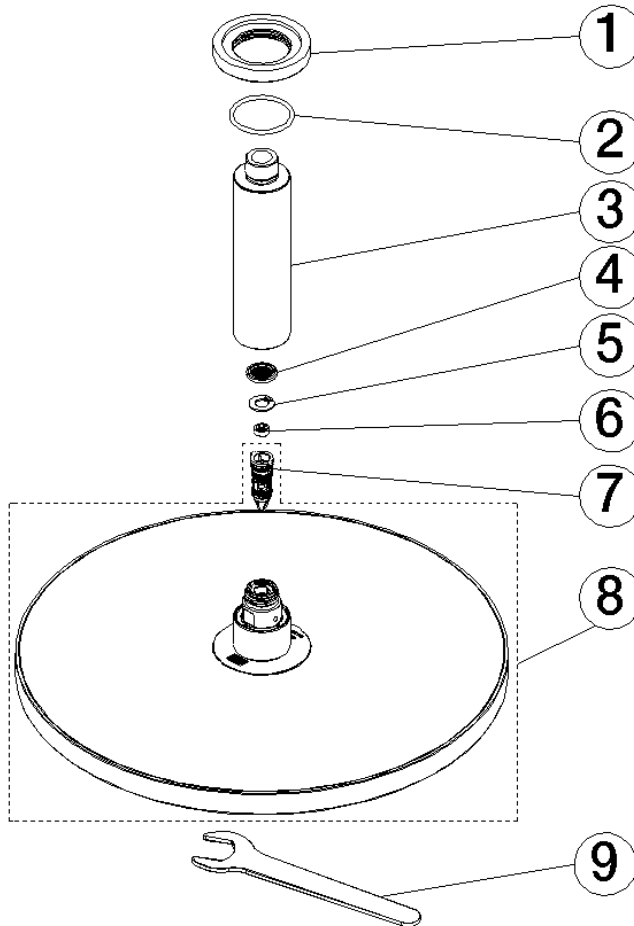

SERIENSPEZIFISCH Regenbrause mit Deckenanbindung 300 mm - Schwarz matt SERIENSPEZIFISCH

28 685 970 Produktversion ab 01.04.2025

- Regenbrause Ø 300 mm
- Material Regenbrause: Kunststoff
- PURE RAIN, Durchfluss max. 14 l/min (bei 3 Bar)
- Funktion ab: 10 l/min
- mit Leerlauf-Funktion
- mit Antikalk-System

Technische Daten:

- Rosette Ø 60 mm
- Anschluss 1/2"

Hinweise:

	Schwarz matt	28 685 970-33
	Chrom	28 685 970-00
	Dark Chrome	28 685 970-19
	Light Gold (PVD)	28 685 970-26
	Light Gold gebürstet (PVD)	28 685 970-27
	Gold gebürstet (PVD)	28 685 970-37
	Bronze gebürstet (PVD)	28 685 970-42
	Chrom gebürstet	28 685 970-93
	Dark Platinum gebürstet	28 685 970-99

SERIENSPEZIFISCH Regenbrause mit Deckenanbindung 300 mm - Schwarz SERIENSPEZIFISCH
matte

28 685 970 Produktversion ab 01.04.2025
 mm [inches]

Durchflussdiagramm

SERIENSPEZIFISCH Regenbrause mit Deckenanbindung 300 mm - Schwarz matt **SERIENSPEZIFISC**
matt

28 685 970 Produktversion ab 01.04.2025

Ersatzteile für die
 anderen
 Oberflächenvarianten
 finden Sie hier:
 Chrom

Ersatzteilstückliste

Nr.	Artikelnummer	Benennung	Verbaumenge	Lieferzeit
5	09 16 01 014 90	Ring Sicherungsring Ø 15 x 1 mm -	1,00	2
3	09 11 03 080-33	Anschluss Ø 35 x 135 mm - Schwarz matt	1,00	30
1	09 27 22 040-33	Rosette Ø 60 x Ø 35 x 9 mm - Schwarz matt	1,00	30
9	90 30 09 069 00 90	Montageschlüssel -	1,00	2
7	04 18 40 276 00 90	Rohrbelüfter ohne Durchflussbegrenzer Ø 14 x 37,5 mm, ohne Begrenzung -	1,00	2
2	09 14 10 141 90	O-Ring NBR 70 34,59 x 2,62 mm -	1,00	2
6	09 23 01 101 90	Durchflussbegrenzer pink 14 l/min. -	1,00	2
4	09 23 01 039 90	Siebichtung Ø 19 x 5,5 mm -	1,00	2
8	90 12 05 101 00-33	Regenbrause rund Ø 300 mm - Schwarz matt	1,00	30