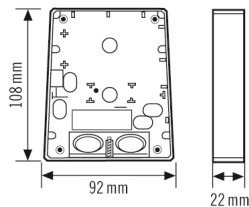

ALGEMEEN

Apparaatcategorie	Bevestiging
Garantie	5 jaar

BEHUIZING

Afmetingen	Lengte 108 mm x Breedte 92 mm x Hoogte 22 mm
------------	--

Gewicht	44 g
Materiaal	UV-bestendige kunststof
Toegestane omgevingstemperatuur	-25 °C...+50 °C
Kleur	grafietgrijs, overeenkomstig RAL7024

Maattekening

Gedetailleerde productbeschrijving

Reserveonderdeel: DEFENSOR montagesokkel, grafietgrijs