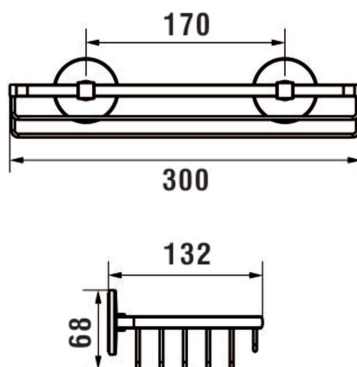

CANA

Porte-savon grille 30x13 cm à coller chromé

COULEUR ET FINITION

■ 004 Chromé

DESCRIPTION TECHNIQUE

Informations importantes :

La collection CANA ne peut être installée que sur des murs lisses et non peints (surfaces planes et uniformes), en suivant les instructions de montage étape par étape. Elle ne peut pas être installée sur des surfaces, même légèrement rugueuses, ni sur des murs peints.

Commodity Code/Import Code Number for Foreign Trad : 73239300 Poids net / kg : 0,56

DESSINS TECHNIQUES

CANA