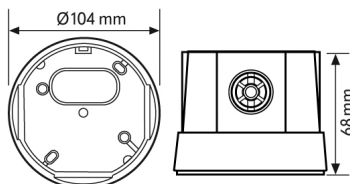

Maattekening

Gedetailleerde productbeschrijving