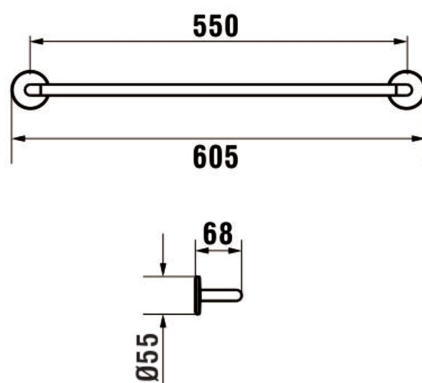

CANA

Porte-serviettes 60 cm

COULEUR ET FINITION

■ 004 Chromé

DESCRIPTION TECHNIQUE

Informations importantes :

La collection CANA ne peut être installée que sur des murs lisses et non peints (surfaces planes et uniformes), en suivant les instructions de montage étape par étape. Elle ne peut pas être installée sur des surfaces, même légèrement rugueuses, ni sur des murs peints.

Commodity Code/Import Code Number for Foreign Trad : 73249000 Poids net / kg : 0,43

DESSINS TECHNIQUES

CANA