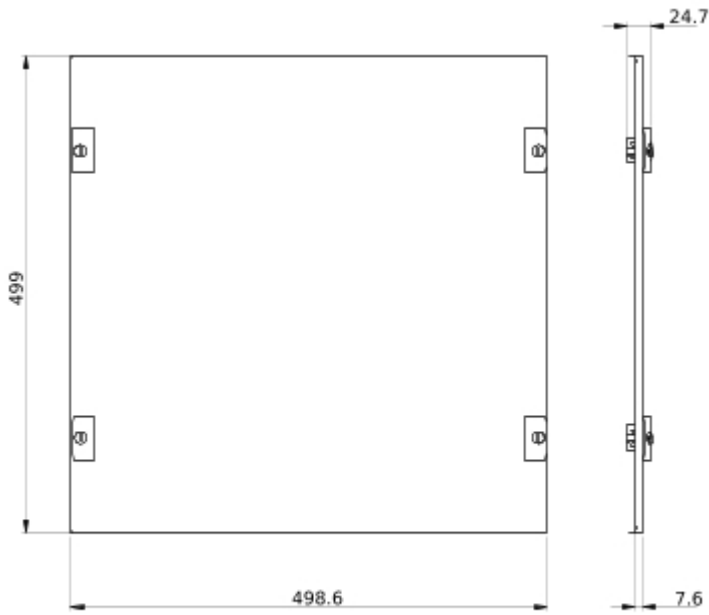

Complementair

beschrijving behuizing/ cel	Kast voor plaatsing op de vloer - breedte 600 mm Aan de wand gemonteerde kast - breedte 600 mm Cel - breedte 650 mm diepte 400 mm
aansluitpositie	Aansluiting vooraan Rechtstreekse verbinding
aantal verticale modules	5
standards	IEC 61439-1 IEC 61439-2
product certifications	ASTA
materiaal	Staal
beschermende behandeling	Elektroforesebehandeling en warm gepolymeriseerd polyester epoxypoeder
oppervlakte afwerking	Mat Getextureerde
kleur	Wit (RAL 9003)
breedte	500 mm
hoogte	250 mm
gewicht product	0,76 kg
Quantity per set	Set van 1

Dimensions

- All dimensions are approximate and are in
- Also see technical documentation.