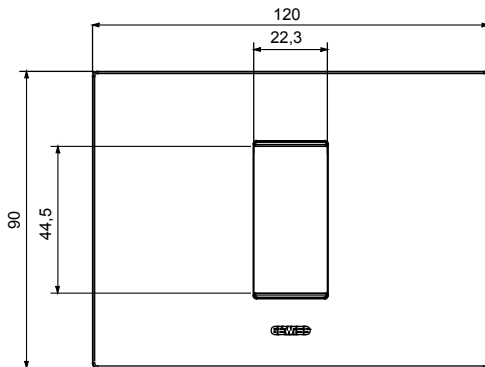

Serie van ChoruSmart huishoudelijke platen, gemaakt in een brede verscheidenheid aan vormen, kleuren, materialen en afwerkingen. Ze omvat vijf verschillende vormen (ONE, GEO, EGO, LUX, ICE en ICE Touch) voor rechthoekige dozen met een capaciteit tot 12 modules en drie verschillende vormen (ONE International, GEO International en LUX International) geschikt voor ronde/vierkante dozen, zowel enkelvoudig als gecombineerd in horizontale en verticale configuraties, met een capaciteit van 2 tot 2+2+2+2 modules. Alle platen van de ChoruSmart huishoudelijke serie gebruiken dezelfde steunen, zonder de behoefte aan aanvullende adapters. De serie omvat ook blanco platen, waterdichte IP55-platen en contourplaten.

Familie	EGO	Omschrijving	1 module
Kleur	Zacht koper	Materiaal	Technopolymeer
Afwerking	Dekkende afwerking	Voor ondersteuning codes	GW16802, GW16803, GW16803N
Gloeidraadtest	650 °C	Thermodruk met kogel	70 °C
Standaard	EN 60669-1	Electrocod	0110

DIMENSIONAL

TECHNICAL SYMBOLOGY

STANDARDS/APPROVALS