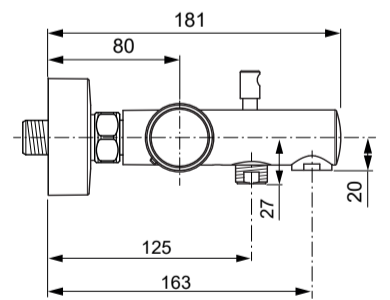

Pos.	Part No.
1	A 861 821 AA
2	A 861 828 NU
3	A 861 373 NU
4	A 861 245 NU*
5	A 861 381 NU
6	B 960 167 AA
7	B 960 486 AA
8	A 963 181 NU
9	A 861 816 AA
10	A 861 372 NU
11	B 960 242 AA
12	A 861 822 AA

Ideal Standard

CERATHERM T25N
 A 8474 ..

0625 / A 869 236
 Made in Germany

Ideal Standard International NV
 Corporate Village – Gent Building
 Da Vincilaan 2
 1935 Zaventem
 Belgium
www.idealstandard.com

P	bar	MAX. 10	5		Q (3 bar)
		0,5	1		
T	°C	MAX. 80	65 55		
		20	20		