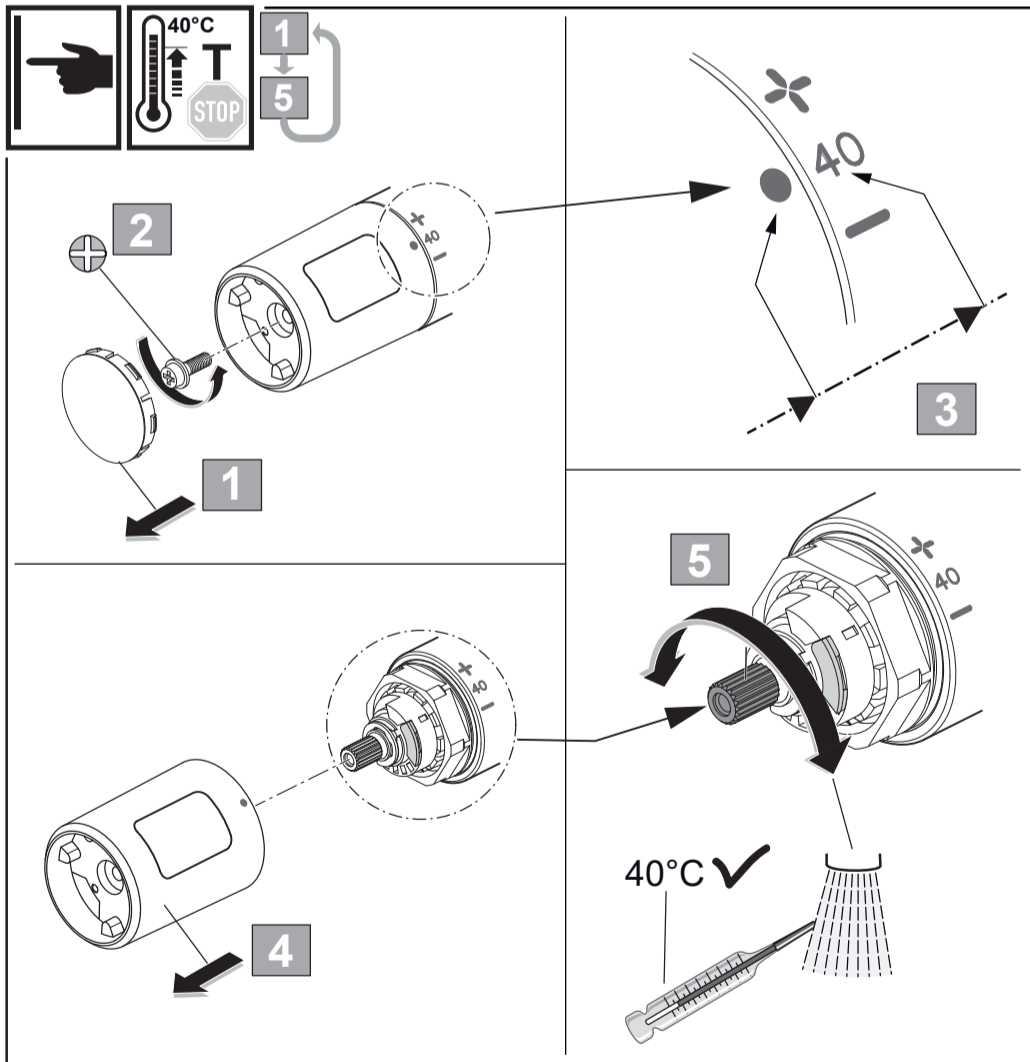

Pos.	Part No.
1	A 861 821 AA
2	A 861 828 NU
3	A 861 373 NU
4	A 861 245 NU*
5	A 861 381 NU
6	B 960 167 AA
7	B 960 486 AA
8	A 963 181 NU
9	A 861 816 AA
10	A 861 372 NU
11	B 960 242 AA
12	A 861 822 AA

Ideal Standard

CERATHERM T25N
 A 8474 ..

0625 / A 869 236
 Made in Germany

Ideal Standard International NV
 Corporate Village – Gent Building
 Da Vincilaan 2
 1935 Zaventem
 Belgium
www.idealstandard.com

P	bar	MAX. 10	5		Q (3 bar)
		0,5	1		
T	°C	MAX. 80	65 55		
		20	20		