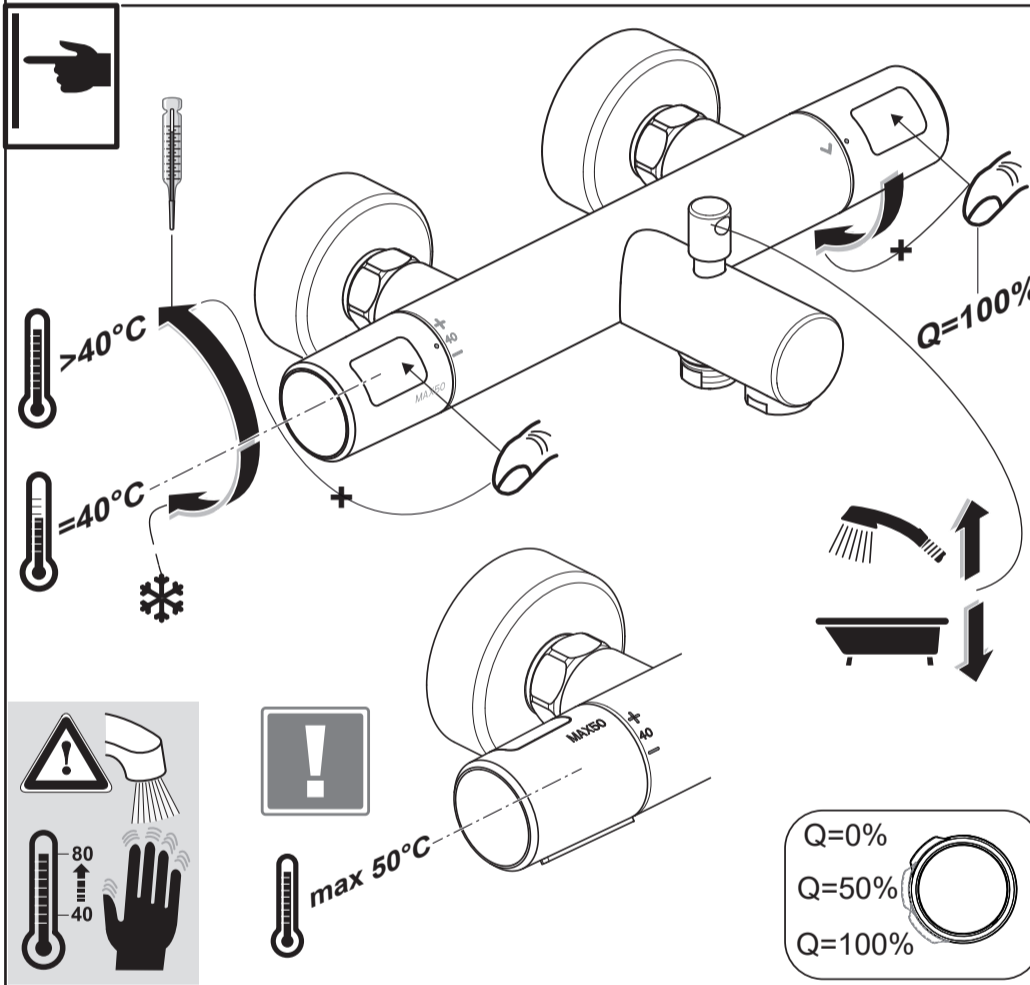

Pos.	Part No.
1	A 861 821 AA
2	A 861 828 NU
3	A 861 373 NU
4	A 861 245 NU*
5	A 861 381 NU
6	B 960 167 AA
7	B 960 486 AA
8	A 963 181 NU
9	A 861 816 AA
10	A 861 372 NU
11	B 960 242 AA
12	A 861 822 AA

Ideal Standard

CERATHERM T25N
 A 8474 ..

0625 / A 869 236
 Made in Germany

Ideal Standard International NV
 Corporate Village – Gent Building
 Da Vincilaan 2
 1935 Zaventem
 Belgium
www.idealstandard.com

P	bar	MAX. 10	5		Q (3 bar)
		0,5	1		
T	°C	MAX. 80	65 55		
		20	20		