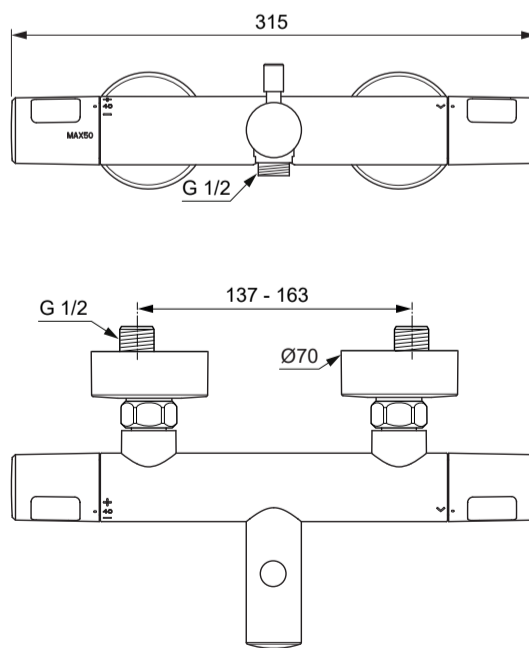

Pos.	Part No.
1	A 861 821 AA
2	A 861 828 NU
3	A 861 373 NU
4	A 861 245 NU*
5	A 861 381 NU
6	B 960 167 AA
7	B 960 486 AA
8	A 963 181 NU
9	A 861 816 AA
10	A 861 372 NU
11	B 960 242 AA
12	A 861 822 AA

Ideal Standard

CERATHERM T25N
 A 8474 ..

0625 / A 869 236
 Made in Germany

Ideal Standard International NV
 Corporate Village – Gent Building
 Da Vincilaan 2
 1935 Zaventem
 Belgium
www.idealstandard.com

P	bar	MAX. 10	5		Q (3 bar)
		0,5	1		
T	°C	MAX. 80	65 55		
		20	20		