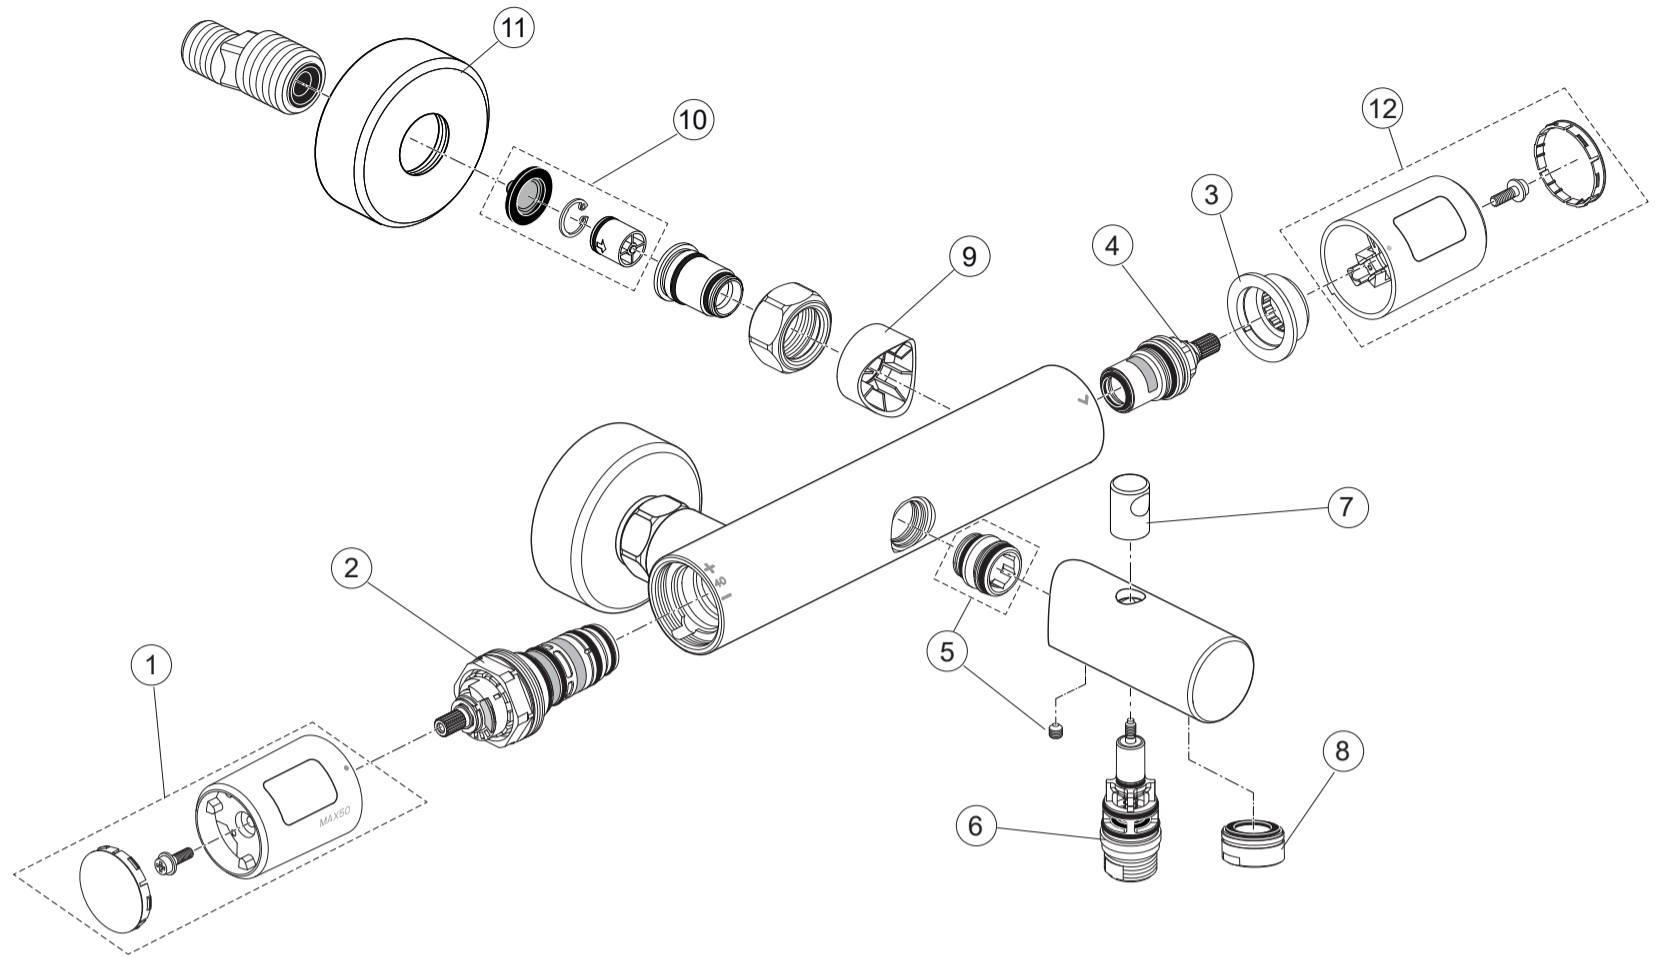

Pos.	Part No.
1	A 861 821 AA
2	A 861 828 NU
3	A 861 373 NU
4	A 861 245 NU*
5	A 861 381 NU
6	B 960 167 AA
7	B 960 486 AA
8	A 963 181 NU
9	A 861 816 AA
10	A 861 372 NU
11	B 960 242 AA
12	A 861 822 AA

Ideal Standard

CERATHERM T25N
 A 8474 ..

0625 / A 869 236
 Made in Germany

Ideal Standard International NV
 Corporate Village – Gent Building
 Da Vincilaan 2
 1935 Zaventem
 Belgium
www.idealstandard.com

P	bar	MAX. 10	5		Q (3 bar)
		0,5	1		
T	°C	MAX. 80	65 55		
		20	20		