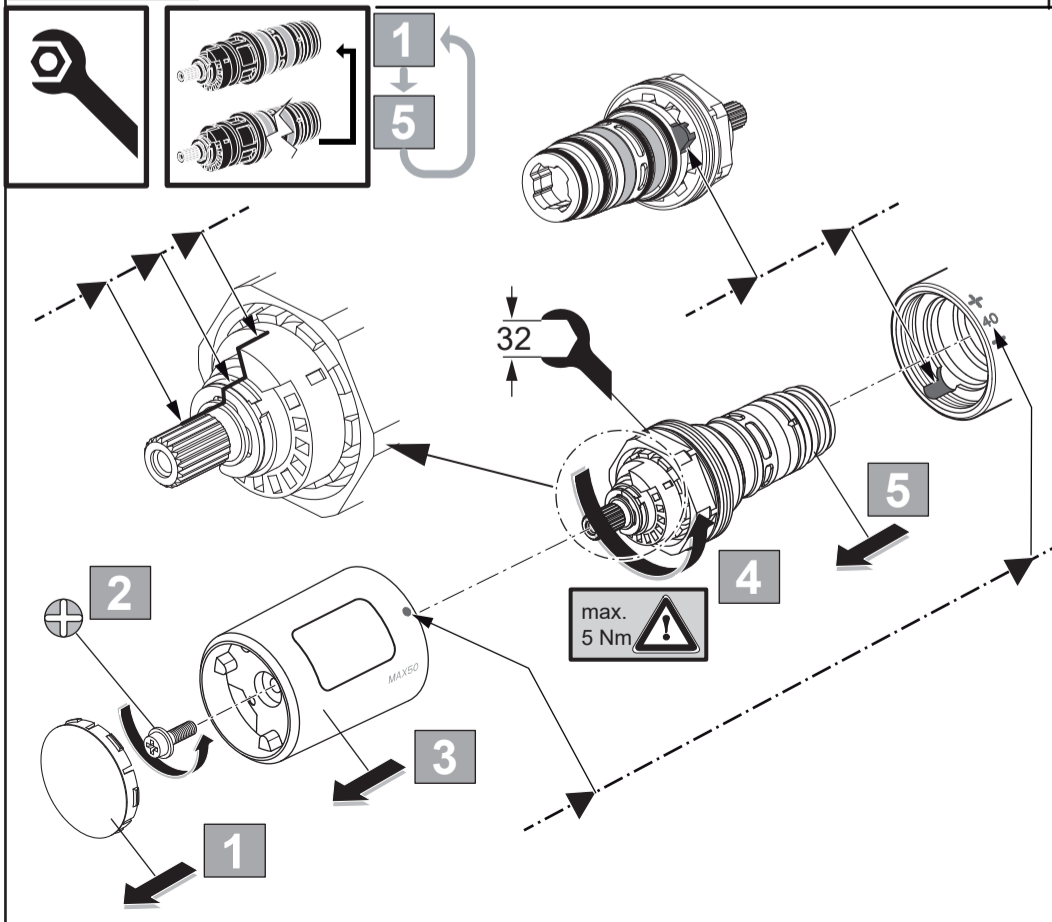

Pos.	Part No.
1	A 861 821 AA
2	A 861 828 NU
3	A 861 373 NU
4	A 861 245 NU*
5	A 861 381 NU
6	B 960 167 AA
7	B 960 486 AA
8	A 963 181 NU
9	A 861 816 AA
10	A 861 372 NU
11	B 960 242 AA
12	A 861 822 AA

Ideal Standard

CERATHERM T25N
 A 8474 ..

0625 / A 869 236
 Made in Germany

Ideal Standard International NV
 Corporate Village – Gent Building
 Da Vincilaan 2
 1935 Zaventem
 Belgium
www.idealstandard.com

P	bar	MAX. 10	5		Q (3 bar)
		0,5	1		
T	°C	MAX. 80	65 55		
		20	20		