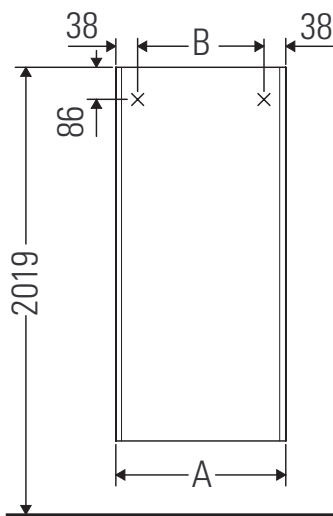

XSquare

XS 1313 L/R

Ръководство за монтаж

A mm	B mm
500	424

Указания за употреба

Серията мебели за баня отговаря на действащите стандарти и директиви към момента на доставката и е създадена за използване в бани. Да се избягва директно пръскане с вода, напр. при използването на душа.