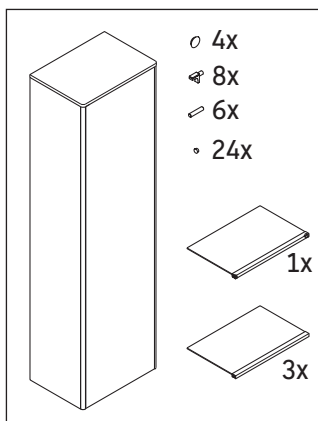

XSquare

XS 1313 L/R

Ръководство за монтаж

A mm	B mm
500	424

Указания за употреба

Серията мебели за баня отговаря на действащите стандарти и директиви към момента на доставката и е създадена за използване в бани. Да се избягва директно пръскане с вода, напр. при използването на душа.