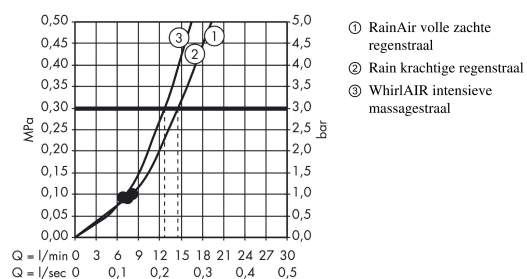

Raindance Select E handdouche 120 3jet

Oppervlak: **wit/chroom** Artikelnummer: **26520400**

Beschrijving

- diameter douchekop 120 mm
- RainAir volle zachte regenstraal, Rain, Whirl intensieve massagestraal
- handige straalkeuze via Select-knop
- maximale doorstroomhoeveelheid bij 3 bar: 14,4 l/min
- functie van: 8 l/min
- met interne watervoering
- afspoelbare filtering
- Kiwa K6053_Showers EN1112

Artikeldetails

Vrijblijvende advies
verkoopprijs excl. BTW 106,65 €

Vrijblijvende advies
verkoopprijs incl. BTW 129,05 €

Technologie

Designprijzen

Productfoto

Doorstroomdiagram

De verbruikswaarden werden in overeenstemming met de praktijk met de bijbehorende armaturen (thermostaat/mengkraan/inbouwventiel) gemeten.