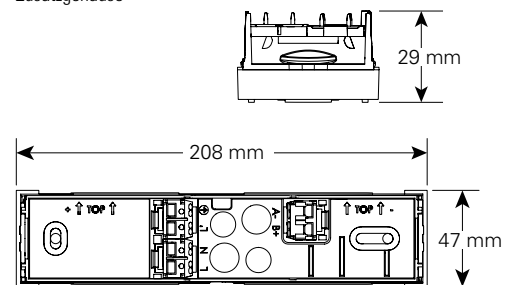

Zusatzgehäuse