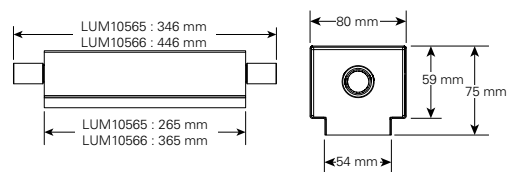

Betoneinbaukasten