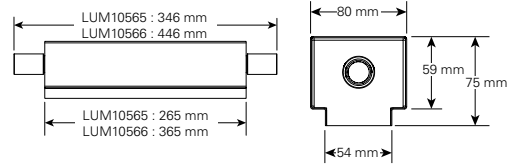

Betoneinbaukasten