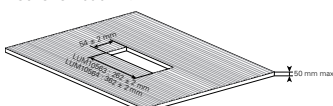

Wandmontage

Deckenmontage

Seilabhängungs-Set

Einbaurahmen einfach

Erkennungsweite	30 m
Lichtstrom $\Phi_e/\Phi_{Nenn}$ am Ende der Nennbetriebsdauer	100 %
Gehäusematerial	Polycarbonat
Gehäusefarbe	RAL 9003
Gewicht	0,7 kg
Montageart	Wand- oder Deckenaufbaumontage
Anschlussklemmen	2 x 3 x 2,5 mm <sup>2</sup>
Anschlussspannung	220 - 240 V AC, 50/60 Hz 176 - 275 V DC
Anschlussleistung Netzbetrieb (Scheinleistung / Wirkleistung)	6,5 VA / 3,7 W
Stromaufnahme Batteriebetrieb (220 V)	15 mA
Zulässige Umgebungstemperatur	-20 °C bis +40 °C
Leuchtmittel	LED- Leiste

### Bestellangaben Zubehör

Lieferumfang	Bestell-Nr.
Seilabhängungs-Set, 20 m + 30 m, Länge: 2 m	LUM10560
Einbaurahmen einfach, für Deckeneinbau, 30 m	LUM10562
Einbaurahmen mit Blende, für Deckeneinbau, 30 m	LUM10564
Betoneinbaukasten (geeignet für Einbaurahmen mit Blende), 30 m	LUM10566
Piktogramm PU, ISO 7010, 30 m	 LUM10587
Piktogramm PL, ISO 7010, 30 m	 LUM10588
Piktogramm PR, ISO 7010, 30 m	 LUM10589
Piktogramm PO, ISO 7010, 30 m	 LUM10591
Piktogramm PU vertikal, ISO 7010, 30 m	 LUM10592
Piktogramm PL vertikal, ISO 7010, 30 m	 LUM10593
Piktogramm PR vertikal, ISO 7010, 30 m	 LUM10594

Betoneinbaukasten

Zusatzgehäuse

Deckeneinbau-Kit

Maßangaben in mm CrystalWay 19021 CG-S