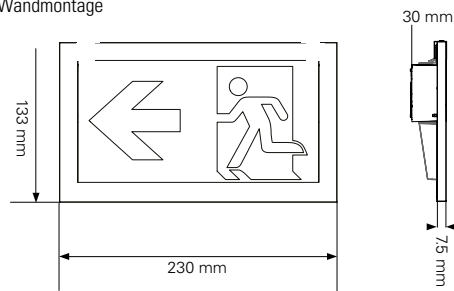

Maßangaben in mm CrystalWay 19021 CG-S

Wandmontage