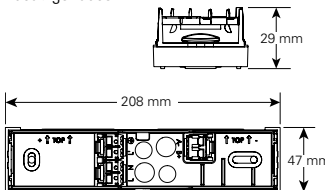

Zusatzgehäuse