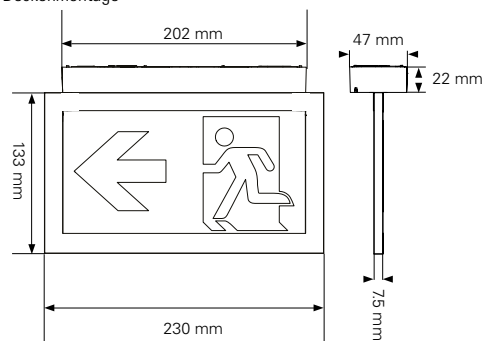

Deckenmontage