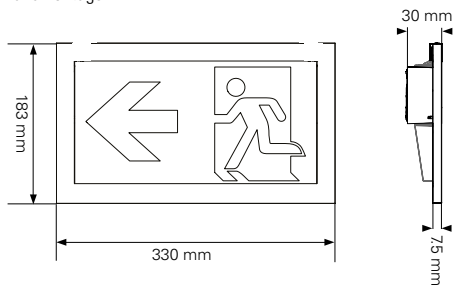

Maßangaben in mm CrystalWay 19022 CG-S

Wandmontage