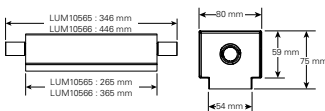

Bestellangaben Zubehör

Lieferumfang	Bestell-Nr.
Seilabhängungs-Set, 20 m + 30 m, Länge: 2 m	LUM10560
Einbaurahmen einfach, für Deckeneinbau, 30 m	LUM10562
Einbaurahmen mit Blende, für Deckeneinbau, 30 m	LUM10564
Betoneinbaukasten (geeignet für Einbaurahmen mit Blende), 30 m	LUM10566
Piktogramm PU, ISO 7010, 30 m	LUM10587
Piktogramm PL, ISO 7010, 30 m	LUM10588
Piktogramm PR, ISO 7010, 30 m	LUM10589
Piktogramm PO, ISO 7010, 30 m	LUM10591
Piktogramm PU vertikal, ISO 7010, 30 m	LUM10592
Piktogramm PL vertikal, ISO 7010, 30 m	LUM10593
Piktogramm PR vertikal, ISO 7010, 30 m	LUM10594

Betoneinbaukasten