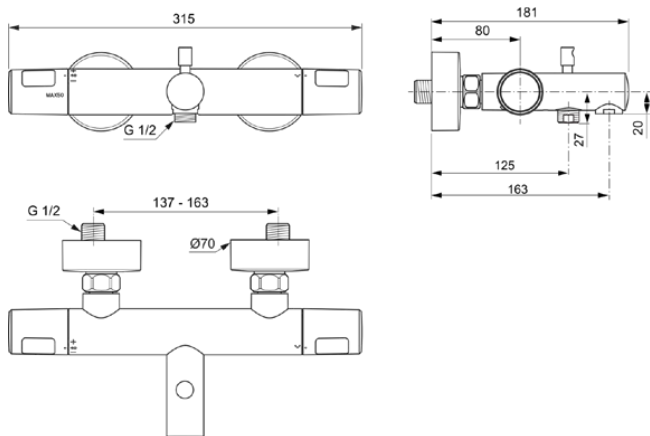

CERATHERM T25

A8474AA

CERATHERM T25 | Bad/douchemengkraan 315x181 mm, 163 mm sprong uitloop in chroom afwerking, 20 l/min (3 bar) | Thermostatische functie, Water- en energiebesparend, Cool Body technologie, Veiligheidsstop, SmartShine

Afbeelding & technische tekening

Algemene informatie

Productcategorie:	Bad/douchemengkranen
Producttype:	Bad/douchemengkraan
Merk:	Ideal Standard
Collectie:	CERATHERM T25
Ontwerper:	Ideal Standard
Colour:	AA - Chroom
Afwerking van het oppervlak:	glanzend
Breedte (mm):	315
Lengte / sprong (mm):	181
Bevestigingswijze:	S-koppelingen
Nettogewicht (kg):	1,67
EAN-code:	4015413361712

Normen: EN 817 | EN 200
Aansluitdraad van de straalregelaar:

Product specificaties

Aantal rozetten:	2
Aantal grepen:	2
Kleurcode:	AA
Kleuromschrijving:	chroom
Cool Body Technologie:	Ja
Afsluitbare S-koppelingen:	Nee
Instelbare spoeltijd:	Nee
Positie greep:	Zijkant
Lagedrukmodel:	Nee
Materiaal:	Metaal
Materiaal rozetten:	Kunststof
Materiaal greep:	Kunststof
Materiaalkwaliteit:	Messing
Maximale volumestroom bij 3 bar (l/min):	20

Product specificaties

Maximale volumestroom bij 3 bar (l/min) voor alle uitgangen:	20
Max. debiet bij 3 bar (l) voor uitloop:	20
PVD technologie:	Nee
Vorm van de rozet(ten):	Rond
Schroefdraad van de doucheslang:	G 1/2
SmartShine:	Ja
Type uitloop:	Vast
Uitloop type:	Gegoten
Streamtype:	Belucht
Oppervlakte dekking:	verchroomd
Afwerking van het oppervlak:	glanzend
Draibare uitloop:	Nee
Type straalregelaar:	Beluchter
Zichtbaarheid van de straalregelaar:	Zichtbaar
Thermostatisch:	Ja
Type greep:	Draaiknop
Type temperatuurregeling:	Thermostatisch
Met omstelling:	Ja
Met rozet(ten):	Ja
Met grepen:	Ja
Met badset:	Nee
Met hoofddouche:	Nee
Met uitloop:	Ja
Met legplank(en):	Nee
Met douchecombinatie:	Nee
M24x1	
Bevestigingswijze:	S-koppelingen
Bevestigingswijze:	Wand
Geluidsarme S-koppelingen:	Ja
Met S-koppelingen:	Ja
Met terugslagklep:	Ja