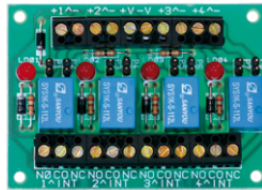

30002009

KAART MET 4 RELAIS MET LAAG VERBRUIK

Kaart met 4 relais gevoed met 12 V DC, verbruik 23mA per stuk, afzonderlijk wisselcontact en NC/NO onafhankelijk selecteerbaar, max. capaciteit van de contacten 3A.

**30002009****KAART MET 4 RELAIS MET LAAG VERBRUIK****ALGEMENE GEGEVENS**

Hoogte (mm)	55
Breedte (mm)	77
Diepte (mm)	20
Gewicht van het product (g)	69
Keurmerken	CE

ELEKTRISCHE EIGENSCHAPPEN

Voedingsspanning	12
Maximaal stroomverbruik (mA)	23