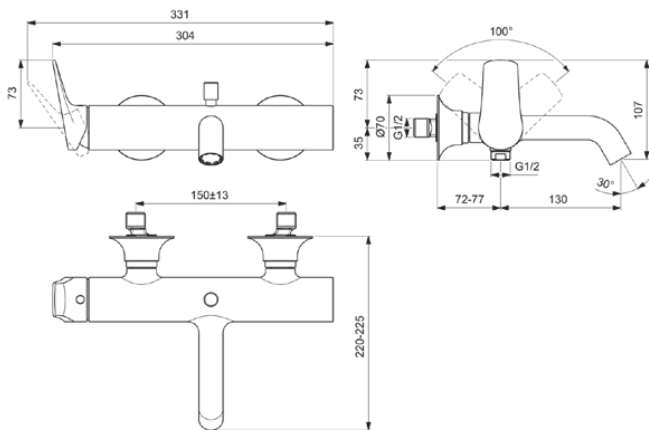

LDV

BD666A5

LDV | Bad/douchemengkraan 304x225x130 mm, 202 mm sprong uitloop in magnetic grey afwerking, 12 l/min (3 bar) | Verborgen straalregelaar, Click technologie, FirmaFlow, PVD technologie

Afbeelding & technische tekening

Algemene informatie

Productcategorie:	Bad/douchemengkranen
Producttype:	Bad/douchemengkraan
Merk:	Ideal Standard
Collectie:	LDV
Ontwerper:	Palomba Serafini Associati
Colour:	A5 - Magnetic Grey
Afwerking van het oppervlak:	satijn
Hoogte (mm):	130
Breedte (mm):	304
Lengte / sprong (mm):	220 - 225
Bevestigingswijze:	S-koppelingen
Nettogewicht (kg):	2.70
EAN-code:	3800861127499

Normen:	EN 817 EN 1111
Naam van het ACS-certificaat:	21 ACC LY 067_222
Naam van het BGCC-certificaat:	14-NURVSPSRB-4110
Aansluitdraad van de straalregelaar:	

Product specificaties

Aantal rozetten:	2
Aantal grepen:	1
Kleurcode:	A5
Kleuromschrijving:	magnetic grey
Cool Body Technologie:	Nee
Afsluitbare S-koppelingen:	Nee
DVGW intrinsiek veilig:	Nee
FirmaFlow mengpatroon:	Ja
Instelbare spoeltijd:	Nee
Positie greep:	Zijkant
Lagedrukmodel:	Nee
Materiaal:	Metaal
Materiaal rozetten:	Metaal

LDV

BD666A5

LDV | Bad/douchemengkraan 304x225x130 mm, 202 mm sprong uitloop in magnetic grey afwerking, 12 l/min (3 bar) | Verborgen straalregelaar, Click technologie, FirmaFlow, PVD technologie

Product specificaties