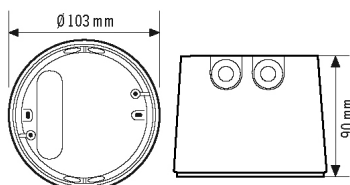

Afmetingen	Hoogte 90 mm, Ø 103 mm
Gewicht	190 g
Materiaal	UV-gestabiliseerd polycarbonaat
Beschermingsgraad	IP20
Kleur	zwart, overeenkomstig RAL 9005

Maattekening

Gedetailleerde productbeschrijving

- Opbouwdoos IP20 voor COMPACT APC DALI-2
- Grote bedradingsruimte