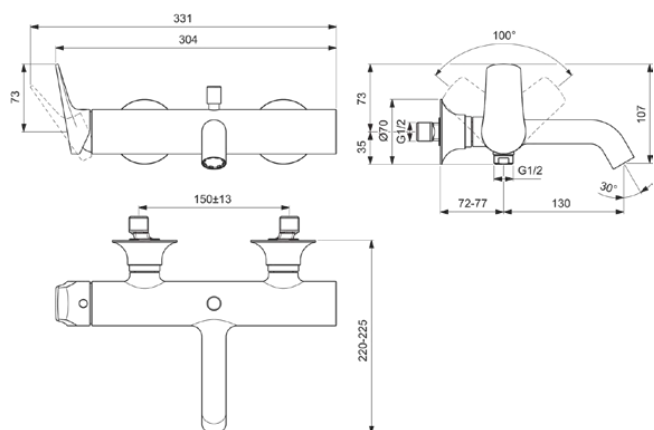

LDV

BD666AA

LDV | Bad/douchemengkraan 304x225x130 mm, 202 mm sprong uitloop in chroom afwerking, 12 l/min (3 bar) | Verborgen straalregelaar, Click technologie, FirmaFlow, SmartShine

Afbeelding & technische tekening

Algemene informatie

Productcategorie:	Bad/douchemengkranen
Producttype:	Bad/douchemengkraan
Merk:	Ideal Standard
Collectie:	LDV
Ontwerper:	Palomba Serafini Associati
Colour:	AA - Chroom
Afwerking van het oppervlak:	glanzend
Hoogte (mm):	130
Breedte (mm):	304
Lengte / sprong (mm):	220 - 225
Bevestigingswijze:	S-koppelingen
Nettogewicht (kg):	2.70
EAN-code:	3800861126782

Normen:	EN 817 EN 1111
Naam van het ACS-certificaat:	21 ACC LY 067_222
Naam van het BGCC-certificaat:	14-NURVSPSRB-4110
Aansluitdraad van de straalregelaar:	

Product specificaties

Aantal rozetten:	2
Aantal grepen:	1
Kleurcode:	AA
Kleuromschrijving:	chroom
Cool Body Technologie:	Nee
Afsluitbare S-koppelingen:	Nee
DVGW intrinsiek veilig:	Nee
FirmaFlow mengpatroon:	Ja
Instelbare spoeltijd:	Nee
Positie greep:	Zijkant
Lagedrukmodel:	Nee
Materiaal:	Metaal
Materiaal rozetten:	Metaal

LDV

BD666AA

LDV | Bad/douchemengkraan 304x225x130 mm, 202 mm sprong uitloop in chroom afwerking, 12 l/min (3 bar) | Verborgen straalregelaar, Click technologie, FirmaFlow, SmartShine

Product specificaties