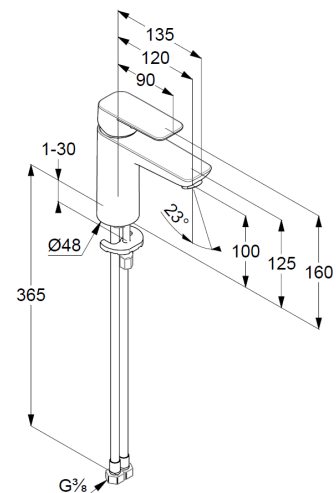

Waschtisch-Armatur
Einhebelmischer
1-Loch Montage
geschlossener Hebel, Metall
Strahlregler M24
Keramik-Kartusche mit Heißwasserbegrenzung
Mittelstellung Kaltwasser
Durchflussmenge bei 3 bar 5 l/min.
flexible Druckschläuche G3/8 DVGW zugelassen
Schnell-Montagesystem
EU-Taxonomie: max. 6 l/min. -
wesentlicher Beitrag (SC) möglich

Produktabbildung/ Product picture

Maßzeichnung/ Dimensional drawing

Durchfluss/ Flow rate