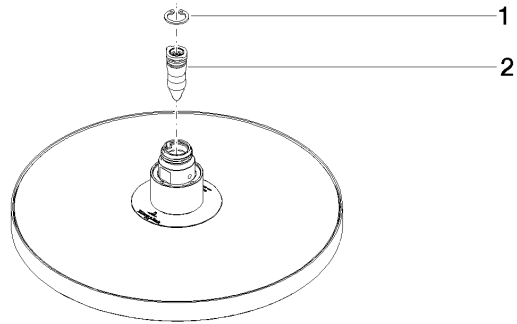

Regenbrause rund Ø 220 mm - Chrom

04 12 05 092 01

Regenbrause rund Ø 220 mm - Chrom

04 12 05 092 01

Regenbrause rund Ø 220 mm - Chrom

04 12 05 092 01

Regenbrause rund Ø 220 mm - Chrom

04 12 05 092 01

Regenbrause rund Ø 220 mm - Chrom

04 12 05 092 01

Ersatzteilstückliste

Nr.	Artikelnummer	Benennung	Verbaumenge	Lieferzeit
	09 16 01 014 90	Ring Sicherungsring Ø 15 x 1 mm -	2	2