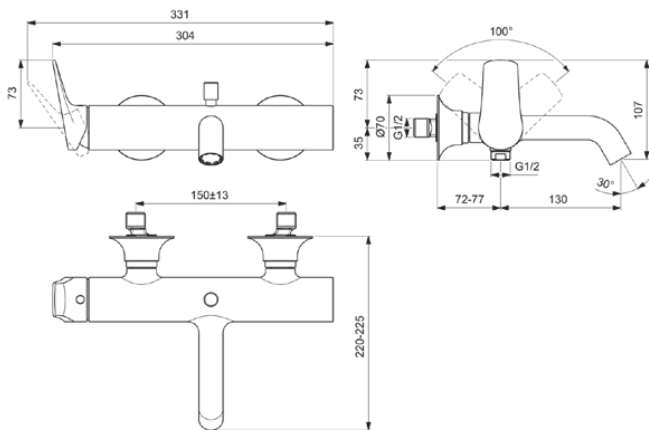

## BD666GN

LDV | Bad/douchemengkraan 304x225x130 mm, 202 mm sprong uitloop in Silver Storm afwerking, 12 l/min (3 bar) | Verborgen straalregelaar, Click technologie, FirmaFlow, PVD technologie

### Algemene informatie

Productcategorie:	Bad/douchemengkranen
Producttype:	Bad/douchemengkraan
Merk:	Ideal Standard
Collectie:	LDV
Ontwerper:	Palomba Serafini Associati
Colour:	GN - Silver Storm
Afwerking van het oppervlak:	satijn
Hoogte (mm):	130
Breedte (mm):	304
Lengte / sprong (mm):	220 - 225
Bevestigingswijze:	S-koppelingen
Nettogewicht (kg):	2.70
EAN-code:	3800861127840