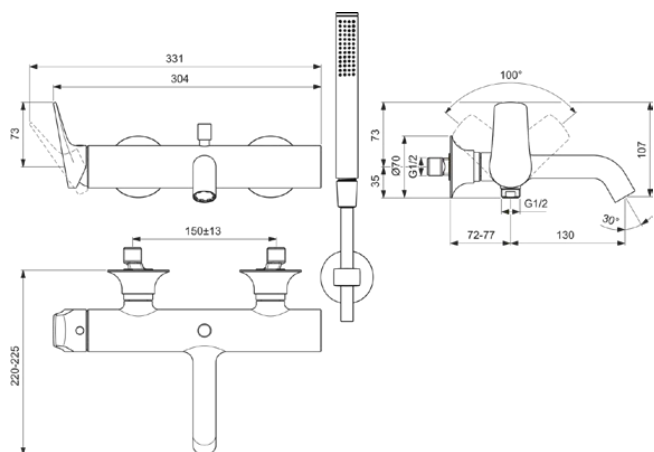

LDV

BD667A2

LDV | Bad/douchemengkraan pack 304x220x130 mm, 202 mm sprong uitloop in brushed gold afwerking, 12.0 l/min (3 bar) | Verborgen straalregelaar, Click technologie, Easy clean noppen, FirmaFlow, PVD technologie

Afbeelding & technische tekening

Algemene informatie

Productcategorie:	Bad/douchemengkranen
Producttype:	Bad/douchemengkraan pack
Merk:	Ideal Standard
Collectie:	LDV
Ontwerper:	Palomba Serafini Associati
Colour:	A2 - Brushed Gold
Afwerking van het oppervlak:	satijn
Hoogte (mm):	130
Breedte (mm):	304
Lengte / sprong (mm):	220
Bevestigingswijze:	S-koppelingen
Nettogewicht (kg):	3,64
EAN-code:	3800861127154

Producten die meegeleverd worden

BD666A2:	LDV Bad/douchemengkraan 304x225x130 mm, 202 mm sprong uitloop in brushed gold afwerking, 12 l/min (3 bar)
BC774A2:	IDEALRAIN 1-functie handdouche 25x25x198 mm in brushed gold afwerking, 8 l/min (3 bar)
BE125A2:	IDEALRAIN Doucheslang 1250 mm in brushed gold afwerking
BC806A2:	IDEALRAIN Handdouchehouder 57x58x57 mm in brushed gold afwerking

Product specificaties

Instelbaar spoelvolume:	Nee
Aantal rozetten:	2
Aantal grepen:	1
Aantal straalsoorten:	1

LDV

BD667A2

LDV | Bad/douchemengkraan pack 304x220x130 mm, 202 mm sprong uitloop in brushed gold afwerking, 12.0 l/min (3 bar) | Verborgen straalregelaar, Click technologie, Easy clean noppen, FirmaFlow, PVD technologie