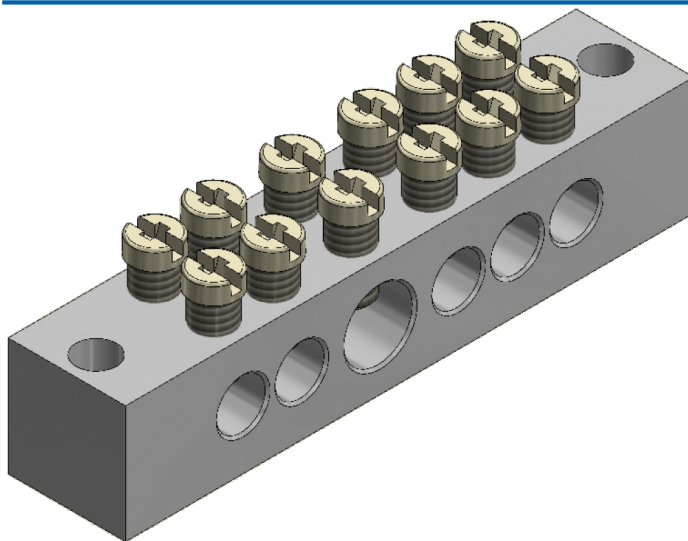

Badkameraardail 1 x 25 + 5 x 6mm²

Artikelcode: 56660014

Laatst gewijzigd: 17-05-2024

Merk: DKW Group

Type: Vernikkeld

ETIM groep: EG000015 - Energie-distributiesystemen

ETIM class: EC000329 - Aardingsrail voor verdeler

Synoniemen: Aansluitrail, Aansluitrail voor verdeler,
Aansluitstrip, Aard/nulrail, Aardingsrail,
Aardingsrail voor verdeler, Aardingsstrip,
Aardrail, Aardstrip

Specificaties

Aantal aansluitingen:	12	Afstand tot montageplaat:	0 mm
Nom. (meet)stroom:	0 A	Montagewijze:	Directe montage
Materiaal:	Koper	Montage horizontaal:	Nee
Oppervlakte contactrail:	Vernikkeld	Montage verticaal:	Nee
Lengte rail:	0 mm	Geïsoleerde montage:	Nee
Breedte rail:	0 mm	Max. aandraaimoment:	0 Nm
Dikte rail:	0 mm		