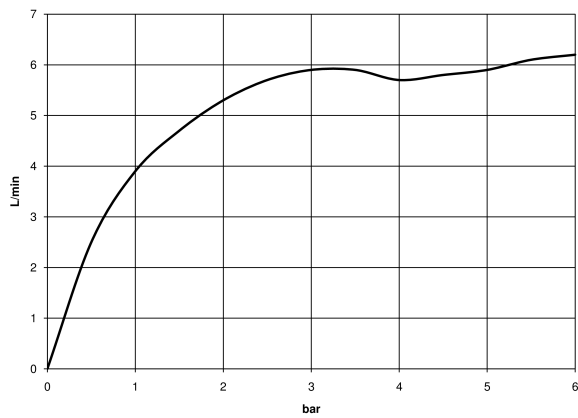

13 800 782

MEM Waschtisch-Wand-Auslauf ohne Ablaufgarnitur - Dark Brass gebürstet

---

MEM

13 800 782

13 800 782

mm [inches]

Durchflussdiagramm