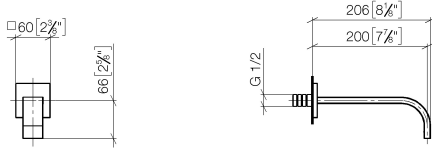

13 800 782

MEM Waschtisch-Wand-Auslauf ohne Ablaufgarnitur - Dark Brass gebürstet

---

MEM

13 800 782

13 800 782

mm [inches]

Durchflussdiagramm