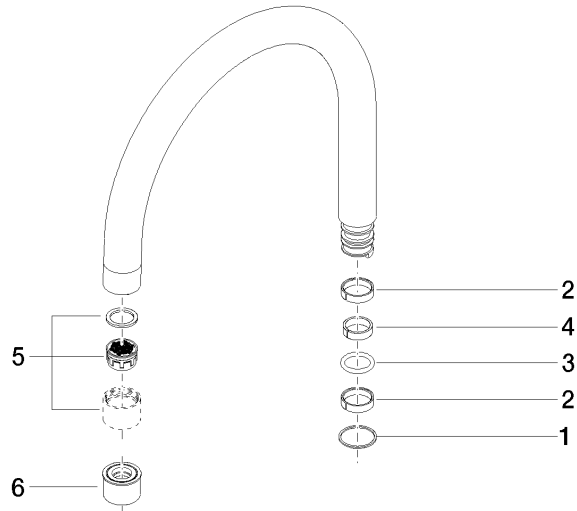

Auslauf für Wanne Stand 27-30 l/min. - Champagne (22kt Gold)

90 28 22 218 00

Auslauf für Wanne Stand 27-30 l/min. - Champagne (22kt Gold)

90 28 22 218 00

Auslauf für Wanne Stand 27-30 l/min. - Champagne (22kt Gold)

90 28 22 218 00

Auslauf für Wanne Stand 27-30 l/min. - Champagne (22kt Gold)

90 28 22 218 00

Auslauf für Wanne Stand 27-30 l/min. - Champagne (22kt Gold)

90 28 22 218 00

Ersatzteilstückliste

Nr.	Artikelnummer	Benennung	Verbaumenge	Lieferzeit
	09 28 10 119 90	Ring Ø 25 x 1 mm -	7	2